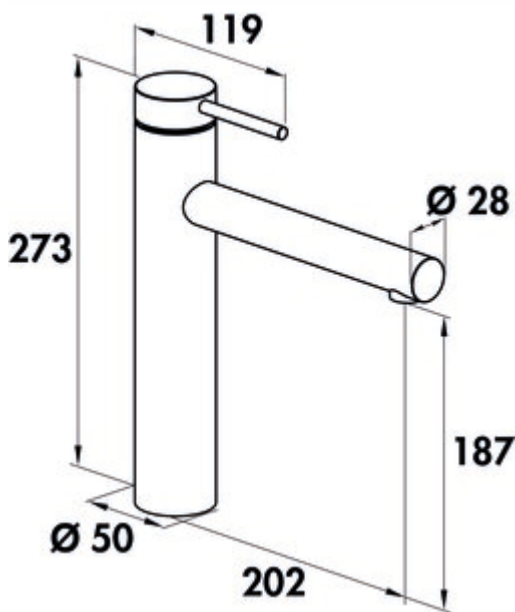

## SERVIZIO Namor® 1 Fensterarmatur

Produktnummer: 5025032

Konfiguration: schwarz matt, Hochdruck

### Konfigurationsoptionen

5025031 | Edelstahl, Hochdruck

5025032 | schwarz matt, Hochdruck

- ✓ Spültischarmatur
- ✓ Hochdruck
- ✓ mit schwenkbarem Auslauf

Einhebelmischer. Mit schwenkbarem Auslauf, Laminarstrahlregler und Keramikkartusche.

- Höhe gekippt nur 25 mm
- Schwenkbereich 120°
- Bohr-Ø 35 mm
- entspricht der deutschen und europäischen Trinkwasserverordnung/-richtlinie

[weitere Infos...](#)

### Technische Daten

Artikeltyp	Spültischarmatur	Armaturenart	Einhebelmischer
Marke	SERVIZIO	Betriebsdruck	Hochdruck
Anzahl Griffe	1	Material	Edelstahl
Auslauf	mit schwenkbarem Auslauf	Oberfläche/Beschichtung	pulverbeschichtet
Bohrdurchmesser	35 mm	Fensterarmatur	Ja
Kartusche mit keramischen Dichtscheiben	Ja	Länge Brauseschlauch	860 mm
Schwenkbereich Auslauf	120°	Höhe gekippt	25 mm
Strahlart	Laminarstrahl	Anschlusschläuche	890 mm