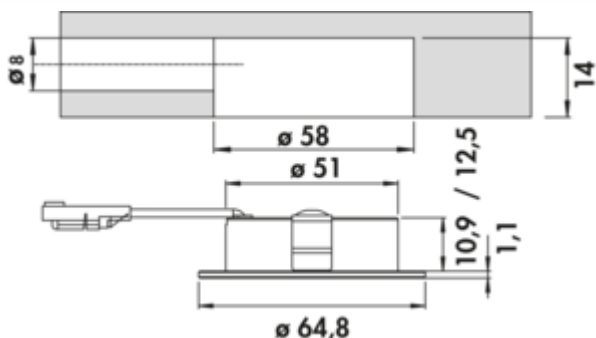

Anelli LED roestvrij staalkleurig

Productnummer: 7061328

Configuratie: set-3, 4000 K neutraal wit

Configuratie-opties

7061324 | afzonderlijke lamp z. s., 4000 K neutraal wit

7061326 | set-2, 4000 K neutraal wit

7061328 | set-3, 4000 K neutraal wit

7061330 | set-5, 4000 K neutraal wit

7063358 | afzonderlijke lamp z. s., 3000 K warmwit

7063360 | set-2, 3000 K warmwit

7063362 | set-3, 3000 K warmwit

7063364 | set-5, 3000 K warmwit

- ✓ Inbouwlamp
- ✓ Opbouwlamp
- ✓ 4000 K neutraal wit

Inbouwlamp. Kast van aluminium, verlichting zonder zichtbare LED punten.

Afzonderlijke lamp zonder schakelaar

- 4 watt, 12 V, twee kleurgebieden: **4000 K** neutraal wit, **3000 K** warmwit
- 62 lumen/watt
- 2000 mm toevoerleiding
- boor $\varnothing$ 58 mm

Set-2,-3,-5 zonder schakelaar bestaande uit:

- 2, 3 of 5 afzonderlijke lampen zonder schakelaar (7061324/7063358)
- 1 LED converter 20 (7062309)
- uitbreidbaar tot 5 lampen

Dit product bevat een lichtbron van energie-efficiëntieklasse F.

[meer info...](#)

Technische gegevens

Type artikel	Lamp	Lichtopbrengst	62 lumen/watt
Hoogte	1,1 mm	Transformator/omvormer vereist	Ja, inbegrepen
Boordiameter	58 mm	Aansluiting	Eenzijdig
Breed	64,8 mm	Materiaal behuizing	aluminium
Monteren/bevestigen	Installatie basisapparaat (hangelement/plank) installatie	Kleur behuizing	roestvrij staalkleurig
Energie-efficiëntieklasse	F	Buitendiameter	64,8 mm
Beschermingsklasse	III	Homogeen lichtveld zonder zichtbare LED-punten	Ja
Schakelaar	Nee	Lichtbron inbegrepen	Ja
Vorm	rond	Lengte van de toevoerleiding (primair)	2.000 mm
Type lichtbron	LED	Type armatuur	Inbouwlamp Opbouwlamp
Kleurtemperatuur	4000 K neutraal wit	Verlichtingsvermogen	4 watt
Vervangbare verlichting	Nee