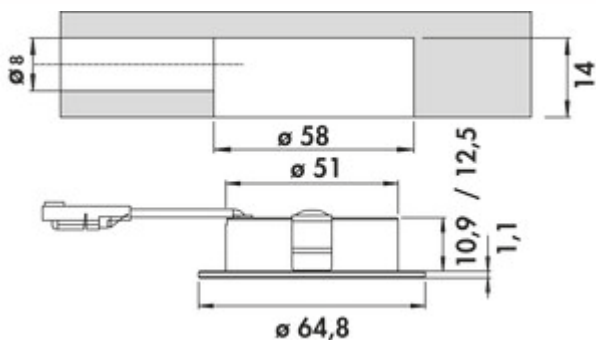

Anelli LED roestvrij staalkleurig

Productnummer: 7061328

Configuratie: set-3, 4000 K neutraal wit

Configuratie-opties

7061324 | afzonderlijke lamp z. s., 4000 K neutraal wit

7061326 | set-2, 4000 K neutraal wit

7061328 | set-3, 4000 K neutraal wit

7061330 | set-5, 4000 K neutraal wit

7063358 | afzonderlijke lamp z. s., 3000 K warmwit

7063360 | set-2, 3000 K warmwit

7063362 | set-3, 3000 K warmwit

7063364 | set-5, 3000 K warmwit

- ✓ Inbouwlamp
- ✓ Opbouwlamp
- ✓ 4000 K neutraal wit

Inbouwlamp. Kast van aluminium, verlichting zonder zichtbare LED punten.

Afzonderlijke lamp zonder schakelaar

- 4 watt, 12 V, twee kleurgebieden: 4000 K neutraal wit, 3000 K warmwit
- 62 lumen/watt
- 2000 mm toevoerleiding
- boor $\varnothing$ 58 mm

Set-2,-3,-5 zonder schakelaar bestaande uit:

- 2, 3 of 5 afzonderlijke lampen zonder schakelaar (7061324/7063358)
- 1 LED converter 20 (7062309)
- uitbreidbaar tot 5 lampen

Dit product bevat een lichtbron van energie-efficiëntieklasse F.

[meer info...](#)

Technische gegevens

Type artikel	Lamp	Lichtopbrengst	62 lumen/watt
Boordiameter	58 mm	Transformator/omvormer vereist	Ja, inbegrepen
Breed	64,8 mm	Aansluiting	Eenzijdig
Monteren/bevestigen	Installatie basisapparaat (hangelement/plank) installatie	Materiaal behuizing	aluminium
Energie-efficiëntieklasse	F	Kleur behuizing	roestvrij staalkleurig
Beschermingsklasse	III	Buitendiameter	64,8 mm
Schakelaar	Nee	Homogeen lichtveld zonder zichtbare LED-punten	Ja
Vorm	rond	Lichtbron inbegrepen	Ja
Type lichtbron	LED	Lengte van de toevoerleiding (primair)	2.000 mm
Kleurtemperatuur	4000 K neutraal wit	Type armatuur	Inbouwlamp Opbouwlamp
Vervangbare verlichting	Nee	Verlichtingsvermogen	4 watt