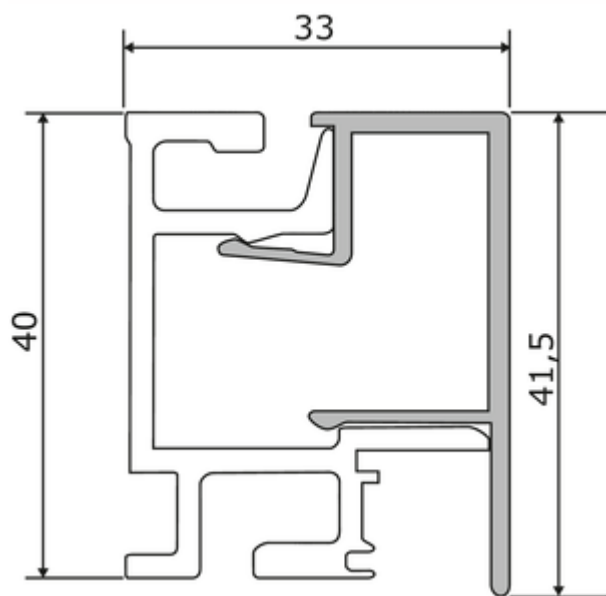

Linero MosaiQ profielstrips set-1

Productnummer: 8045203

Configuratie: L 1200 mm, zwart mat

Configuratie-opties

- 8045001 | L 600 mm, roestvrij staalkleurig
- 8045002 | L 900 mm, roestvrij staalkleurig
- 8045003 | L 1200 mm, roestvrij staalkleurig
- 8045004 | L 1500 mm, roestvrij staalkleurig
- 8045201 | L 600 mm, zwart mat
- 8045202 | L 900 mm, zwart mat
- 8045203 | L 1200 mm, zwart mat
- 8045204 | L 1500 mm, zwart mat

- ✓ Relingsysteem
- ✓ Materiaal: aluminium
- ✓ recht

Relingsysteem. Aluminium.

Set bestaande uit:

- 1 aluminium profielstrip (41,5 x 33 mm, H x D)
- 2 eindstukken, 1 verbinding alsook schroeven en pluggen

[meer info...](#)

Technische gegevens

Type artikel	Relingsysteem	Monteren/bevestigen	Schroefbevestiging
Hoogte	41,5 mm	Vorm	recht
Breed	1.200 mm	Bestaande uit	1 aluminium profielstrip (41,5 x 33 mm, H x D) 2 eindstukken 1 verbinding alsook schroeven en pluggen
Materiaal	aluminium		