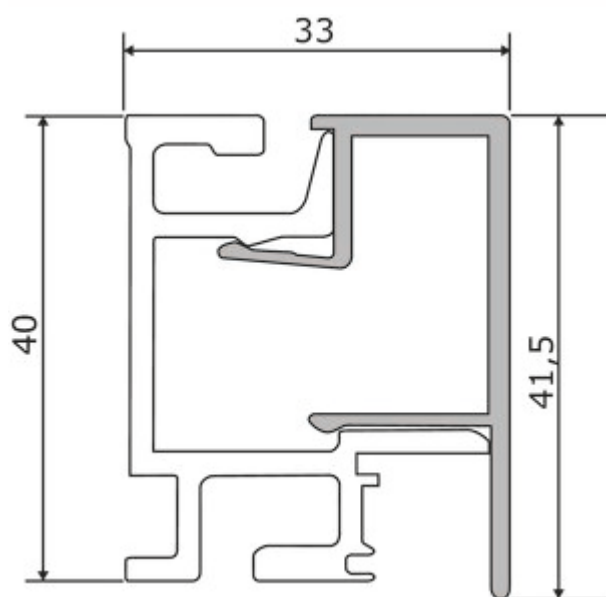

## Linero MosaiQ profielstrips set-1

Productnummer: 8045203

Configuratie: L 1200 mm, zwart mat

### Configuratie-opties

- 8045001 | L 600 mm, roestvrij staalkleurig
- 8045002 | L 900 mm, roestvrij staalkleurig
- 8045003 | L 1200 mm, roestvrij staalkleurig
- 8045004 | L 1500 mm, roestvrij staalkleurig
- 8045201 | L 600 mm, zwart mat
- 8045202 | L 900 mm, zwart mat
- 8045203 | L 1200 mm, zwart mat
- 8045204 | L 1500 mm, zwart mat

- ✓ Relingsysteem
- ✓ Materiaal: aluminium
- ✓ recht

Relingsysteem. Aluminium.

Set bestaande uit:

- 1 aluminium profielstrip (41,5 x 33 mm, H x D)
- 2 eindstukken, 1 verbinding alsook schroeven en pluggen

### Technische gegevens

Type artikel	Relingsysteem	Monteren/bevestigen	Schroefbevestiging
Breed	1.200 mm	Vorm	recht
Materiaal	aluminium	Bestaande uit	1 aluminium profielstrip (41,5 x 33 mm, H x D) 2 eindstukken 1 verbinding alsook schroeven en pluggen