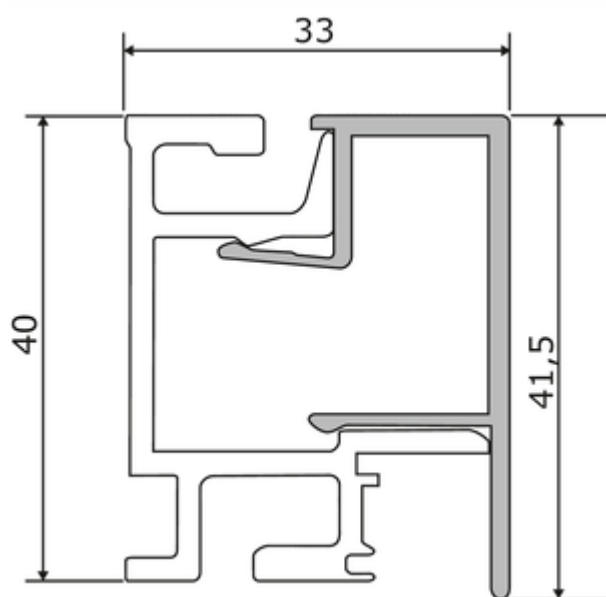

## Linero MosaiQ profielstrips set-1

Productnummer: 8045201

Configuratie: L 600 mm, zwart mat

### Configuratie-opties

- 8045001 | L 600 mm, roestvrij staalkleurig
- 8045002 | L 900 mm, roestvrij staalkleurig
- 8045003 | L 1200 mm, roestvrij staalkleurig
- 8045004 | L 1500 mm, roestvrij staalkleurig
- 8045201 | L 600 mm, zwart mat
- 8045202 | L 900 mm, zwart mat
- 8045203 | L 1200 mm, zwart mat
- 8045204 | L 1500 mm, zwart mat

- ✓ Relingsysteem
- ✓ Materiaal: aluminium
- ✓ recht

Relingsysteem. Aluminium.

Set bestaande uit:

- 1 aluminium profielstrip (41,5 x 33 mm, H x D)
- 2 eindstukken, 1 verbinding alsook schroeven en pluggen

### Technische gegevens

Type artikel	Relingsysteem	Monteren/bevestigen	Schroefbevestiging
Hoogte	41,5 mm	Vorm	recht
Breed	600 mm	Bestaande uit	1 aluminium profielstrip (41,5 x 33 mm, H x D) 2 eindstukken 1 verbinding alsook schroeven en pluggen
Materiaal	aluminium		