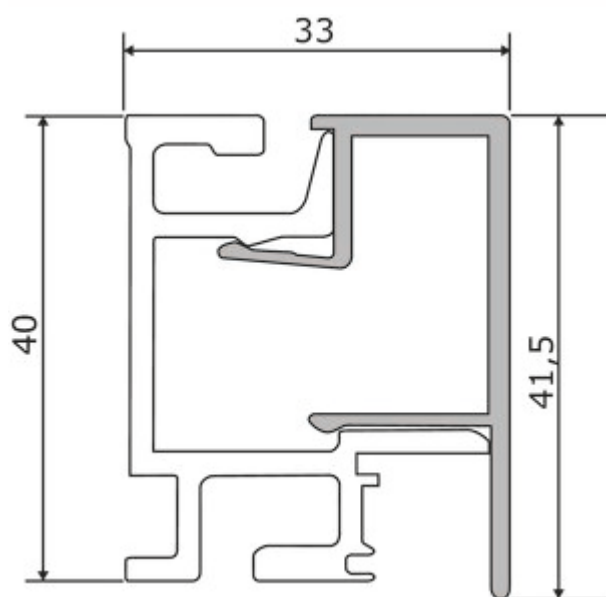

## Linero MosaiQ profielstrips set-1

Productnummer: 8045201

Configuratie: L 600 mm, zwart mat

### Configuratie-opties

- 8045001 | L 600 mm, roestvrij staalkleurig
- 8045002 | L 900 mm, roestvrij staalkleurig
- 8045003 | L 1200 mm, roestvrij staalkleurig
- 8045004 | L 1500 mm, roestvrij staalkleurig
- 8045201 | L 600 mm, zwart mat
- 8045202 | L 900 mm, zwart mat
- 8045203 | L 1200 mm, zwart mat
- 8045204 | L 1500 mm, zwart mat

- ✓ Relingsysteem
- ✓ Materiaal: aluminium
- ✓ recht

Relingsysteem. Aluminium.

Set bestaande uit:

- 1 aluminium profielstrip (41,5 x 33 mm, H x D)
- 2 eindstukken, 1 verbinding alsook schroeven en pluggen

### Technische gegevens

Type artikel	Relingsysteem	Monteren/bevestigen	Schroefbevestiging
Breed	600 mm	Vorm	recht
Materiaal	aluminium	Bestaande uit	1 aluminium profielstrip (41,5 x 33 mm, H x D) 2 eindstukken 1 verbinding alsook schroeven en pluggen