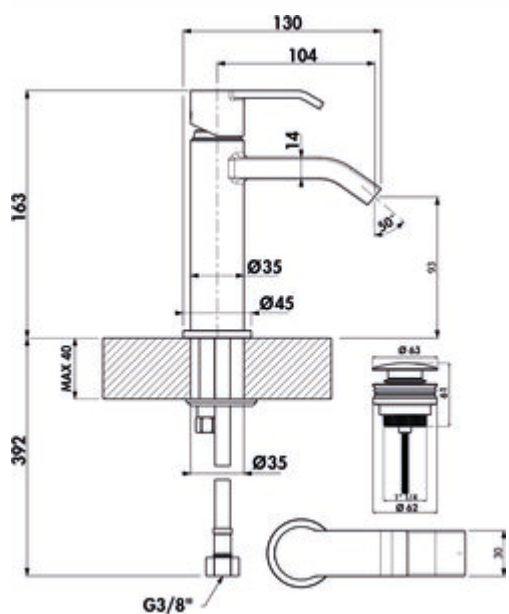

LINEA Stile 1 Salle de bain

Numéro de produit: 5011290

Configuration: noir mat, haute pression

Options de configuration

5011289 | chrome, haute pression

5011290 | noir mat, haute pression

✓ Robinetterie de lavabo

✓ haute pression

Mitigeur à bec unique. Avec cartouche céramique. Avec robinetterie d'écoulement Klick-Komfort (sans trop-plein).

— forage Ø 35 mm

BELGAQUA

[plus d'infos...](#)

Fiche technique

Type d'article	Robinetterie de lavabo	Pression de service	haute pression
Marque	LINEA	Largeur	45 mm
Nombre de poignées	1	Matériau	laiton
Hauteur de montage totale	163 mm	Surface/revêtement	revêtu par poudrage
Portée	104 mm	Excentrique	Avec robinetterie d'écoulement Klick-Komfort (sans trop-plein)
Hauteur d'écoulement	93 mm	Nombre de trous de robinetterie	1
Mode d'emploi	Levier	Taille de la cartouche	25 mm
Diamètre de perçage	35 mm	Angle d'inclinaison du régulateur de jet	50 °
Griffposition	en haut	Épaisseur du plan de travail	40 mm
Garantie	Garantie Naber de 2 ans (hors pièces d'usure), les conditions générales de garantie de la société Naber GmbH s'appliquent.	Type de connexion	G 3/8" F
Cartouche avec disques d'étanchéité en céramique	Oui	Taille de connexion	DN 15
Kundendienst	Nous réglons votre droit au service clientèle pendant la période de garantie individuellement, après accord.	Tuyaux de raccordement	450 mm
Type de robinetterie	Mitigeur à bec unique		