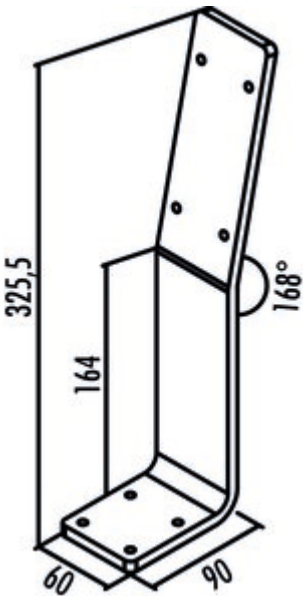

Rückenlehnenbügel für Bank

Produktnummer: 3033072
 Konfiguration: Edelstahl, H 325,5 mm

Konfigurationsoptionen
 3033072 | Edelstahl, H 325,5 mm

- ✓ Bankgestell
- ✓ Edelstahl
- Flachstahl 60 x 8 mm

[weitere Infos...](#)

Technische Daten

Artikeltyp	Bankgestell	Material	Edelstahl
Breite	60 mm	Maße Profil	60 x 8 mm