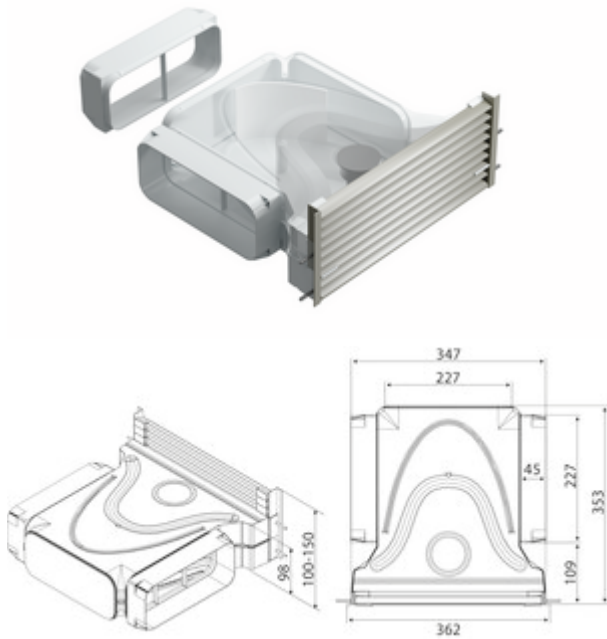

PRIME flow GREENflow Filterbox-Set-1

Produktnummer: 4043094
Konfiguration: grau

Konfigurationsoptionen

4043094 | grau
4043098 | schwarz matt

✓ Filterbox-Set

✓ einfache Wartung/Zugang

Umluftfiltersystem zur Filtration des Kochwrasen beim Einsatz einer Downdrafthaube/ Muldenlüfter.

- hohe Flexibilität bei der Anordnung der Filterboxen
- passend für Sockelhöhen von 100–150 mm (Gitter einkürzbar)
- Leitkörper sorgen für eine gleichmäßige Verteilung des Luftstroms
- passend zu fast allen gängigen Downdrafthauben/Muldenlüftern, mit oder ohne eigenen Aktivkohlefilter
- einfache Wartung/Zugang
- integrierter Sockelfuß (optional verwendbar, Traglast > 300 kg)
- aerodynamisch optimierte Lamellen des Lüftungsgitters (Aluminium eloxiert) minimieren den Druckverlust und sorgen für eine kaum wahrnehmbare Luftbewegung
- maximaler Auslassquerschnitt sorgt für kaum wahrnehmbare Luftbewegung

Set bestehend aus:

- 1 x Filterbox (4043075/4043097)
- 1 x GREENflow Flexkanal, 1 m (4043093)
- 1 x GREENflow Kaltschrumpfband, 15 m (4043077)

Hinweis:

Der GREENflow OMEGA-Filter muss bei Bedarf separat bestellt werden.

Für ein optimales Lüftungsergebnis lassen sich problemlos weitere Boxen hinzuplanen.

weitere Infos...

Technische Daten

Artikeltyp	Filterbox-Set
Marke	PRIME flow
Breite	353 mm
Hinweis	Der GREENflow OMEGA-Filter muss bei Bedarf separat bestellt werden. Für ein gutes Lüftungsergebnis wird der Einsatz von mindestens zwei Boxen empfohlen. aerodynamisch optimierte Lamellen des Lüftungsgitters (Aluminium eloxiert) minimieren den Druckverlust und sorgen für eine kaum wahrnehmbare Luftbewegung maximaler Auslassquerschnitt sorgt für kaum wahrnehmbare Luftbewegung einfache Wartung/Austausch
Weiteres	integrierter Sockelfuß (optional verwendbar, Traglast > 300 kg)

geeignet für	passend zu fast allen gängigen Downdrafthauben/Muldenlüftern, mit oder ohne eigenen Aktivkohlefilter
Eigenschaften	flexibel
Außendurchmesser	150 mm
Lüftungssystem	COMPAIR PRIME flow®
Wartung	einfache Wartung/Zugang