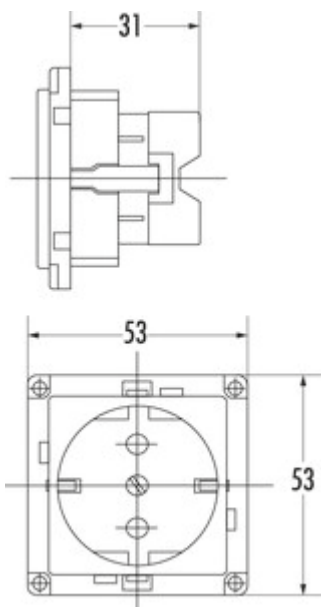

Veiligheidsstopcontact met klapdeksel

Productnummer: 7013048

Configuratie: zilverkleurig/zwart

Configuratie-opties

7013048 | zilverkleurig/zwart

- ✓ Contactdoos
- ✓ Contactdooselement
- ✓ 1 x veiligheidscontactdoos
- spanning 230 V
- stroomsterkte 10/16 A

[meer info...](#)

Technische gegevens

Type artikel	Contactdoos	Type deksel/paneel	klapdeksel
Netspanning	230 V	Versie stopcontacten	1 x veiligheidscontactdoos
Certificering	CE	Type contactdooselement	Contactdooselement
Vorm	hoekig	Nominale stroom	10/16 A
Kleur behuizing	zilverkleurig	Aantal aansluitingen (totaal)	1
Kleur stopcontact	zwart		