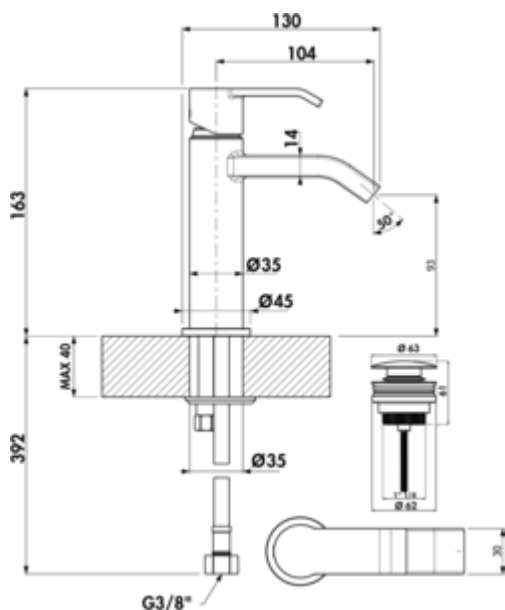

LINEA Stile 1 Bad

Produktnummer: 5011289
 Konfiguration: chrom, Hochdruck

Konfigurationsoptionen

5011289 | chrom, Hochdruck
 5011290 | schwarz matt, Hochdruck

- ✓ Waschtischarmatur
- ✓ Hochdruck

Einhebelmischer. Mit Keramikkartusche. Mit Ablaufgarnitur Klick-Komfort (ohne Überlauf).

— Bohr-Ø 35 mm

[weitere Infos...](#)

Technische Daten

| | | | |
|---|-------------------|-----------------------------|--|
| Artikeltyp | Waschtischarmatur | Armaturenart | Einhebelmischer |
| Marke | LINEA | Betriebsdruck | Hochdruck |
| Höhe | 163 mm | Material | Messing |
| Breite | 45 mm | Garnitur | Mit Ablaufgarnitur Klick-Komfort (ohne Überlauf) |
| Anzahl Griffe | 1 | Arbeitsplattenstärke | 40 mm |
| Aufbauhöhe gesamt | 163 mm | Hahnlochanzahl | 1 |
| Ausladung | 104 mm | Kartuschengröße | 25 mm |
| Auslaufhöhe | 93 mm | Neigungswinkel Strahlregler | 50 ° |
| Bedienungsart | Hebel | Anschlussart | G 3/8" F |
| Bohrdurchmesser | 35 mm | Anschlussgröße | DN 15 |
| Griffposition | oben | Anschlusschläuche | 450 mm |
| Kartusche mit keramischen Dichtscheiben | Ja | | |