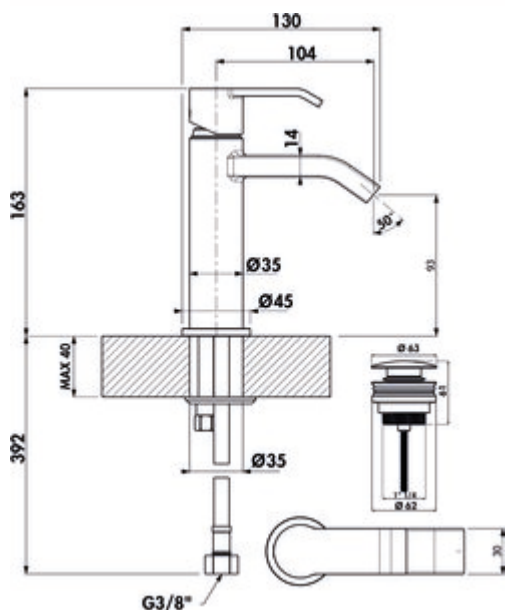

LINEA Stile 1 Bad

Produktnummer: 5011289
Konfiguration: chrom, Hochdruck

Konfigurationsoptionen

5011289 | chrom, Hochdruck
5011290 | schwarz matt, Hochdruck

- ✓ Waschtischarmatur
- ✓ Hochdruck

Einhebelmischer. Mit Keramikkartusche. Mit Ablaufgarnitur Klick-Komfort (ohne Überlauf).

— Bohr-Ø 35 mm

BELGAQUA

[weitere Infos...](#)

Technische Daten

Artikeltyp	Waschtischarmatur	Betriebsdruck	Hochdruck
Marke	LINEA	Breite	45 mm
Anzahl Griffe	1	Material	Messing
Aufbauhöhe gesamt	163 mm	Garnitur	Mit Ablaufgarnitur Klick-Komfort (ohne Überlauf)
Ausladung	104 mm	Arbeitsplattenstärke	40 mm
Auslaufhöhe	93 mm	Hahnlochanzahl	1
Bedienungsart	Hebel	Kartuschengröße	25 mm
Bohrdurchmesser	35 mm	Neigungswinkel Strahlregler	50 °
Griffposition	oben	Anschlussart	G 3/8" F
Kartusche mit keramischen Dichtscheiben	Ja	Anschlussgröße	DN 15
Armaturenart	Einhebelmischer	Anschlusschläuche	450 mm