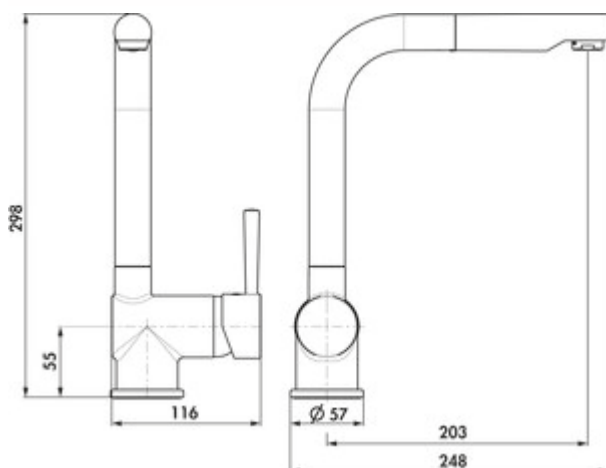

LINEA Drive 2

Productnummer: 5011096

Configuratie: zwart mat, hoogdruk

Configuratie-opties

5011064 | chroom, hoogdruk

5011065 | roestvrij staalkleurig, hoogdruk

5011088 | roestvrij staalkleurig, laagdruk

5011096 | zwart mat, hoogdruk

- ✓ Gootsteenkraan
- ✓ hoogdruk
- ✓ met zwenk-/uittrekbare uitloop

Eengreepsmengkraan. Met zwenk-/uittrekbare uitloop, zijdelingse hendel en keramisch binnenwerk.

- verbrandingsbescherming (maximumtemperatuur aan het binnenwerk in te stellen)
- zwenkbereik 360°
- boor \varnothing 35 mm
- komt overeen met de Duitse en Europese drinkwaterverordening/richtlijn

BELGAQUA

[meer info...](#)

Technische gegevens

Type artikel	Gootsteenkraan	Type fitting	Eengreepsmengkraan
Merk	LINEA	Bedrijfsdruk	hoogdruk
Aantal handgrepen	1	Breed	57 mm
Totale installatiehoogte	298 mm	Oppervlak/coating	mat
Bereik	203 mm	Draaibare handgreep	0 °
uitloop	met zwenk-/uittrekbare uitloop	Aantal kraangaten	1
Bedrijfsmodus	Hefboom	Temperatuurbegrenzer/brandbeveiliging	Ja
Boordiameter	35 mm	Slangdouche met veergeleiding	Nee
positie hendel	rechts	Minimale afstand muur tot middelste kraangat	0 mm
Patroon met keramische afdichtingsschijven	Ja	Temperatuur instelbaar	Ja
Draaibare uitloop	360°	Max. Debiet bij 3 bar	7,3 l/min