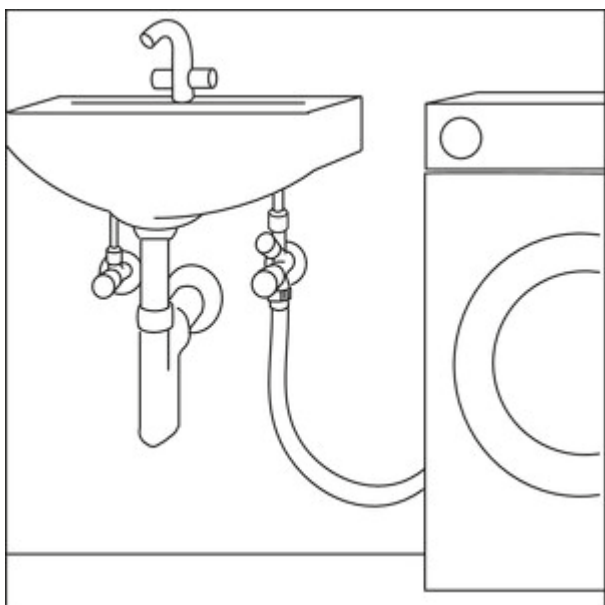

GA Soupape d'équerre 2

Numéro de produit: 5031030

Configuration: 1/2", chrome

Options de configuration

5031006 | 3/8", chrome

5031030 | 1/2", chrome

✓ Soupape d'équerre

Robinetterie chromée pour le raccordement de laves-vaisselle et de laves-linge, avec filetage auto-étanche, avec clapet de retenue, vissage d'égalisation de longueur, poignée à couronne et rosace coulissante.

[plus d'infos...](#)

Fiche technique

Type d'article	Soupape d'équerre	Avec compensation de longueur	Oui
Clapet anti-retour	Oui	Type de poignée	poignée à couronne
Utilisation	Pour le tuyau d'évacuation des lave-linge ou des lave-vaisselle	Avec rosace murale	Oui
Avec filetage d'installation auto-étanche	Oui	Filetage	1/2"