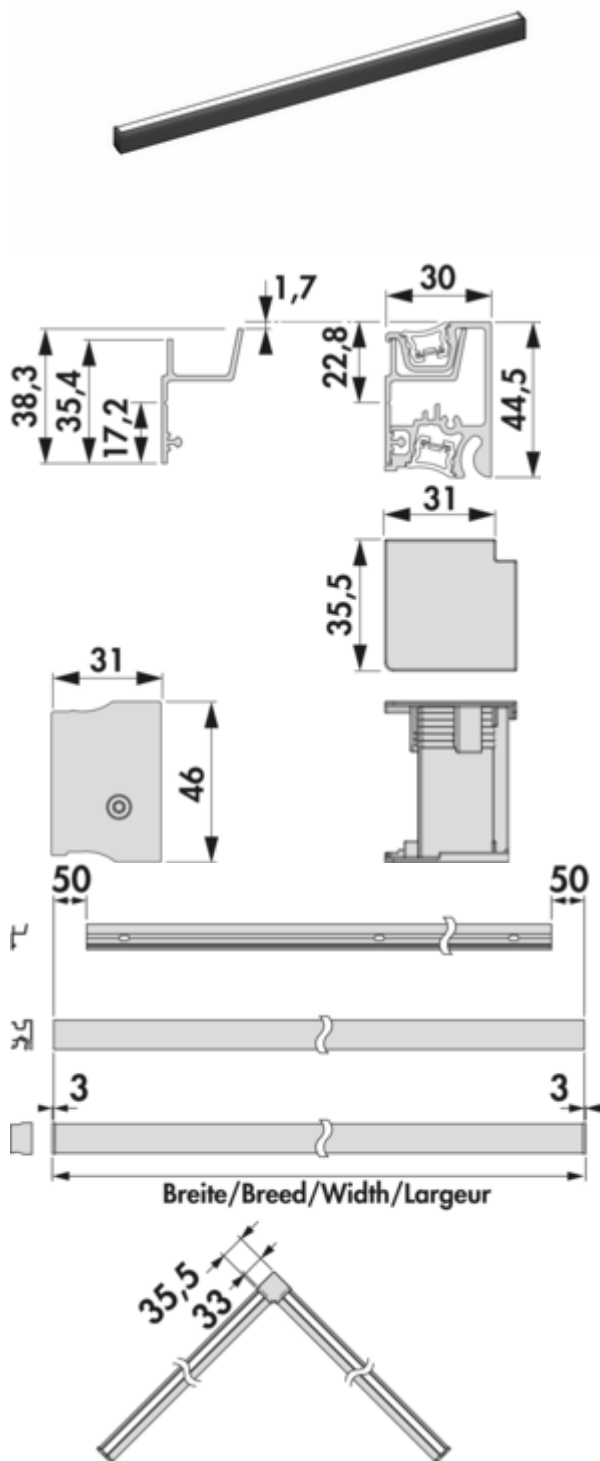

Lucento Profilsystem

Produktnummer: 7062451

Konfiguration: 1500mm, 29,4 W, schwarz

Konfigurationsoptionen

7062450 | 1200mm, 23,52 W, schwarz

7062451 | 1500mm, 29,4 W, schwarz

7062452 | 1800mm, 35,28 W, schwarz

7062453 | 2600mm, 50,96 W, schwarz

- ✓ Relingsystem
- ✓ Material: Aluminium
- ✓ eckig

Universell einsetzbares Profilsystem aus schwarz eloxiertem Aluminium für Wohnraum, Küche oder Bad.

- Profil mit LED Beleuchtung und Lichtblende
- stufenlose Regelung der Lichtfarbe von **2700 K** warmweiß bis **6500 K** kaltweiß
- 24 V

Set bestehend aus:

- Grundprofil
- Wandprofil
- 2 x Abdeckprofil
- 2 x LED-Band 9,8 Watt pro Meter mit jeweils 1 x 2000 mm Zuleitung (ab 1800 mm Profilsystem sind pro LED-Band 2 x 2000 mm Zuleitung enthalten)
- Zugentlastung für LED Band
- Beschlagbeutel mit 2 Endkappen und 1 Innenecke
- Beschlagbeutel Wandbefestigung
- **Konverter und Fernbedienung müssen separat bestellt werden**

Dieses Produkt enthält eine Lichtquelle der Energieeffizienzklasse C.

[weitere Infos...](#)

Technische Daten

Artikeltyp	Relingsystem	Einsatz- & Anwendungsbereich	Innen
Höhe	44,5 mm	Leuchtmittel enthalten	Ja
Breite	1.500 mm	Dimmer	Ja
Material	Aluminium	Länge der Zuleitung (primär)	2.000 mm
Form	eckig	Beleuchtung	Ja