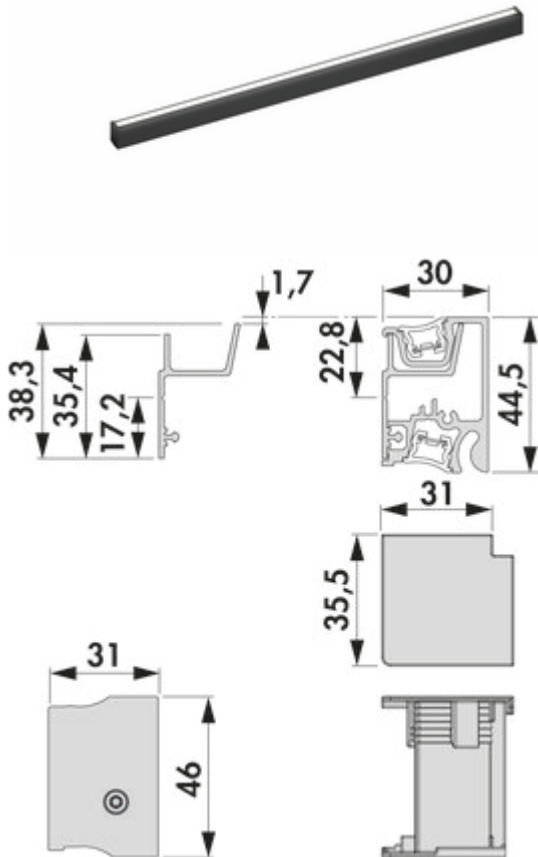

Lucento Profilsystem

Produktnummer: 7062451

Konfiguration: 1500mm, 29,4 W, schwarz

Konfigurationsoptionen

7062450 | 1200mm, 23,52 W, schwarz

7062451 | 1500mm, 29,4 W, schwarz

7062452 | 1800mm, 35,28 W, schwarz

7062453 | 2600mm, 50,96 W, schwarz

- ✓ Relingsystem
- ✓ Material: Aluminium
- ✓ eckig

Universell einsetzbares Profilsystem aus schwarz eloxiertem Aluminium für Wohnraum, Küche oder Bad.

- Profil mit LED Beleuchtung und Lichtblende
- stufenlose Regelung der Lichtfarbe von 2700 K warmweiß bis 6500 K kaltweiß
- 24 V

Set bestehend aus:

- Grundprofil
- Wandprofil
- 2 x Abdeckprofil
- 2 x LED-Band 9,8 Watt pro Meter mit jeweils 1 x 2000 mm Zuleitung (ab 1800 mm Profilset sind pro LED-Band 2 x 2000 mm Zuleitung enthalten)
- Zugentlastung für LED Band
- Beschlagbeutel mit 2 Endkappen und 1 Innenecke
- Beschlagbeutel Wandbefestigung

Dieses Produkt enthält eine Lichtquelle der Energieeffizienzklasse C.

[weitere Infos...](#)

Technische Daten

Artikeltyp	Relingsystem	Leuchtmittel enthalten	Ja
Breite	1.500 mm	Dimmer	Ja
Material	Aluminium	Länge der Zuleitung (primär)	2.000 mm
Form	eckig	Beleuchtung	Ja
Einsatz- & Anwendungsbereich	Innen		