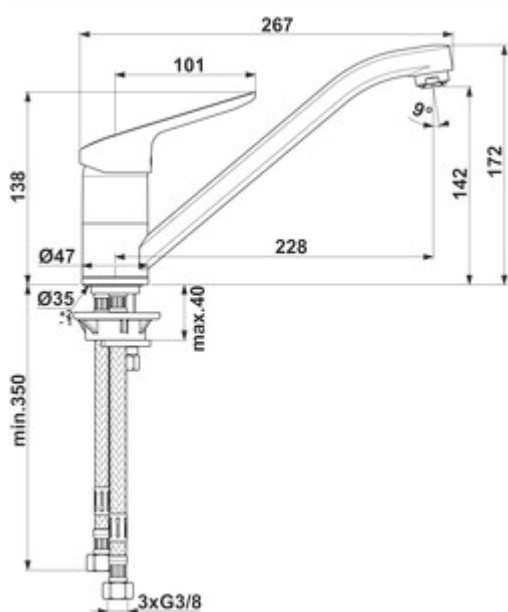

Ideal Standard Ceraflex 1

Numéro de produit: 5024161

Configuration: chrome, basse pression

Options de configuration

5024160 | chrome, haute pression

5024161 | chrome, basse pression

- ✓ Robinetterie d'évier
- ✓ basse pression
- ✓ Pivotant

Mitigeur à bec unique. À tête pivotante et cartouche céramique.

— plage de pivotement 360°

— forage Ø 35 mm

German
Engineering

[plus d'infos...](#)

Fiche technique

Type d'article	Robinetterie d'évier	Cartouche avec disques d'étanchéité en céramique	Oui
Marque	Ideal Standard	Plage de pivotement de la sortie	360°
Nombre de poignées	1	Service après-vente d'usine	Oui
Hauteur de montage totale	172 mm	Type de robinetterie	Mitigeur à bec unique
Portée	228 mm	Pression de service	basse pression
Sortie	Pivotant	Largeur	47 mm
Hauteur d'écoulement	143 mm	Matériau	laiton
Mode d'emploi	Levier	Nombre de trous de robinetterie	1
Diamètre de perçage	35 mm	Limiteur de température/protection contre les brûlures	Oui
Griffposition	en haut	Angle d'inclinaison du régulateur de jet	9 °
Longueur du levier	101 mm	Épaisseur du plan de travail	40 mm
Garantie du fabricant	Garantie du fabricant de 5 ans 10 ans de garantie de rachat sur les pièces de rechange	Débit à 3 bar (froid)	6 l/min