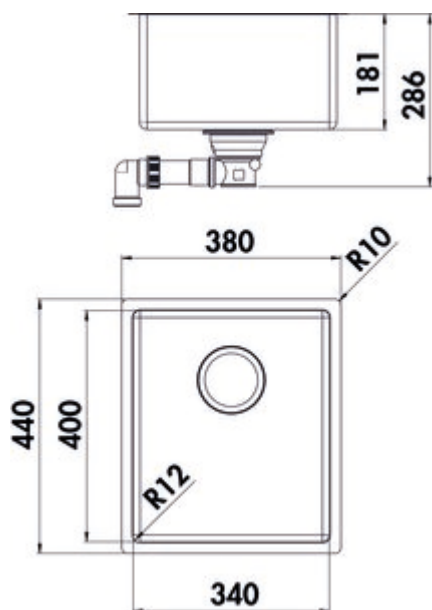

Corno Basso 2

Productnummer: 1013140
Configuratie: roestvrij staal

Configuratie-opties

1013140 | roestvrij staal
1041113 | set (bekken en kraan Arco 1)

- ✓ Inbouw-spoelunit
- ✓ Vlakbouw spoelunit
- ✓ Onderbouwbecken

Inbouw-/onderbouw-spoelunit. Enkel bekken. 3½" af- en overloopgarnituur. Bij het gebruik van de bijgeleverde bevestigingsklemmen wordt de benodigde inbouwbreedte per zijde ca. 30 mm groter bij de onderbouwunit.

Vlakke rand: ook geschikt voor vlakbouw

— uitzaagafmeting ca. 370 x 430 mm (inbouw-spoelunit)

— uitzaagafmeting ca. 340 x 400 mm (onderbouw-spoelunit)

[meer info...](#)

Technische gegevens

Type artikel	spoelunit	Armatuur bank	Nee
Garantie	5 jaar Naber-garantie (behalve op slijtageonderdelen), de algemene garantievoorwaarden van Naber GmbH zijn van toepassing.	Aantal bekken	1 Hoofdbekken
Breed	380 mm	Aantal overstroompunten	1
Materiaal	roestvrij staal	Ventilart	3½" zeefkorventiel
Installatievariant	Inbouw-spoelunit Vlakbouw spoelunit Onderbouwbecken	Overloop	Overloop in het hoofdbassin
Breedte hoofdspoelbak	340 mm	Geluidsisolatie	Ja
Hoogte hoofdspoelbak	181 mm	Garnitur	Af- en overloopgarnituur
Diepte hoofdspoelbak	400 mm	Kastbreedte	450 mm
Uitgesneden afmeting	ca. 370 x 430 mm (inbouw-spoelunit) ca. 340 x 400 mm (onderbouw-spoelunit)	Binnenradius bekken (R)	12
Spoelstraal (R)	10	Opmerking	bij het gebruik van de bijgeleverde bevestigingsklemmen wordt de benodigde inbouwbreedte per zijde ca. 30 mm groter bij de onderbouwunit
Maximale dikte werkbladmateriaal	40 mm	Werkbladdikte	De spoelen zijn geschikt voor werkbladdikten van 10–40 mm (inbouw-spoelunit) en vanaf 20 mm (onderbouw-spoelunit)
Minimale dikte werkbladmateriaal	10 mm		