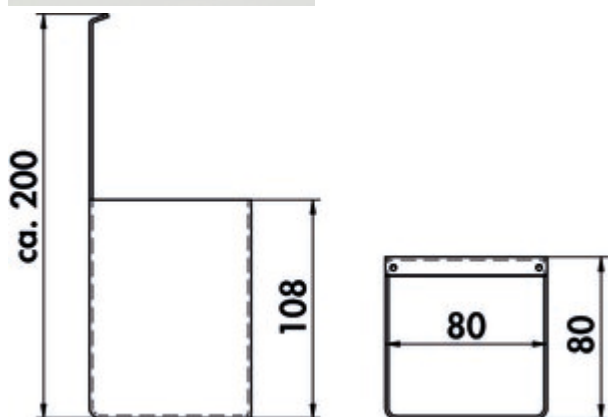

transFORM Köcher

Produktnummer: 8041229
Konfiguration: schwarz matt

Konfigurationsoptionen

8041229 | schwarz matt

✓ Relingsystem

✓ eckig

Zur Aufbewahrung von Küchenhelfern.

— pulverbeschichtet

— 195 x 75 x 85 mm (H x B x T)

[weitere Infos...](#)

Technische Daten

Artikeltyp	Relingsystem	Form	eckig
Breite	75 mm	Einsatz- & Anwendungsbereich	Innen
Oberfläche/Beschichtung	pulverbeschichtet		

Zubehör