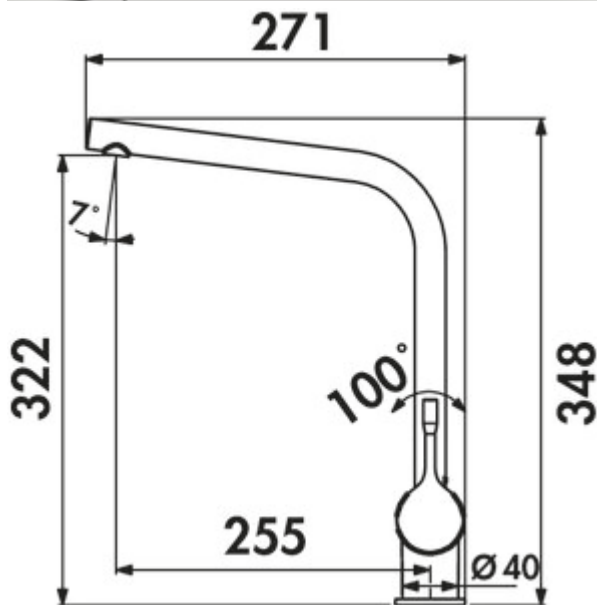

Ideal Standard Ceralook 1

Produktnummer: 5024118

Konfiguration: schwarz matt, Hochdruck

Konfigurationsoptionen

5024118 | schwarz matt, Hochdruck

- ✓ Spültischarmatur
- ✓ Hochdruck
- ✓ mit schwenkbarem Auslauf

Einhebelmischer. Mit schwenkbarem Auslauf, seitlichem Hebel und Keramikkartusche.

— Schwenkbereich 360°

— Bohr-Ø 35 mm

German
Engineering

[weitere Infos...](#)

Technische Daten

Artikeltyp	Spültischarmatur	Armaturenart	Einhebelmischer
Marke	Ideal Standard	Betriebsdruck	Hochdruck
Anzahl Griffe	1	Breite	40 mm
Aufbauhöhe gesamt	348 mm	Material	Messing
Ausladung	255 mm	Oberfläche/Beschichtung	pulverbeschichtet
Auslauf	mit schwenkbarem Auslauf	Schwenkbereich Griff	100 °
Auslaufhöhe	322 mm	Hahnlochanzahl	1
Bedienungsart	Hebel	ECO-Funktion	CLICK-Kartusche
Bohrdurchmesser	35 mm	Temperaturbegrenzer/Verbrühschutz	Ja
Griffposition	rechts	Mindestabstand Wand zu Mitte Hahnlochbohrung	57 mm
Kartusche mit keramischen Dichtscheiben	Ja	Neigungswinkel Strahlregler	7 °
Schwenkbereich Auslauf	360°	Durchflussmenge bei 3 bar (kalt)	9 l/min