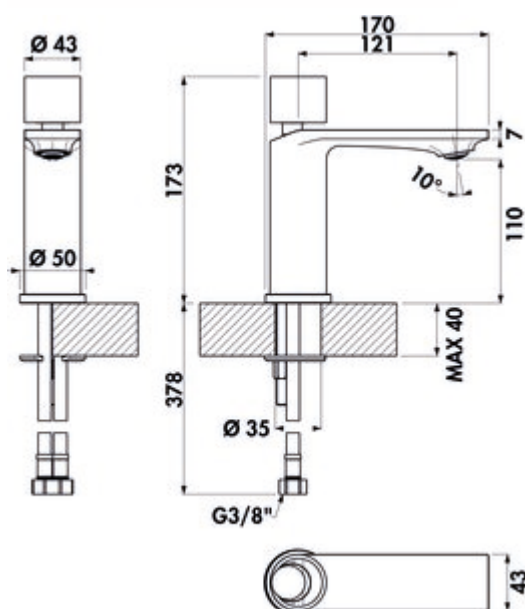

### Options de configuration

5011297 | chrome, haute pression

5011298 | noir mat, haute pression

✓ Robinetterie de lavabo

✓ haute pression

Mitigeur à bec unique. Avec cartouche céramique. Avec robinetterie d'écoulement Klick-Komfort (sans trop-plein).

— forage Ø 35 mm

**BELGAQUA**

plus d'infos...

### Fiche technique

Type d'article	Robinetterie de lavabo	Largeur	50 mm
Marque	LINEA	Matériau	laiton
Nombre de poignées	1	Excentrique	Avec robinetterie d'écoulement Klick-Komfort (sans trop-plein)
Hauteur de montage totale	173 mm	Nombre de trous de robinetterie	1
Portée	121 mm	Taille de la cartouche	25 mm
Hauteur d'écoulement	110 mm	Angle d'inclinaison du régulateur de jet	10 °
Diamètre de perçage	35 mm	Épaisseur du plan de travail	40 mm
Griffposition	en haut	Débit à 3 bar (froid)	11,58 l/min
Cartouche avec disques d'étanchéité en céramique	Oui	Type de connexion	G 3/8" F
Type de robinetterie	Mitigeur à bec unique	Taille de connexion	DN 15
Pression de service	haute pression	Tuyaux de raccordement	450 mm