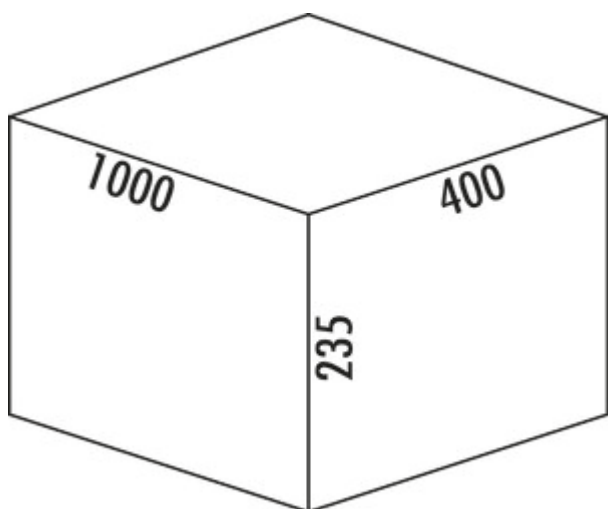

## Cox<sup>®</sup> Box 235 S/1000-4 Bio

Productnummer: 8012448

Configuratie: lichtgrijs

### Configuratie-opties

8012448 | lichtgrijs

- ✓ Voorhanden uittreksystemen
- ✓ volledig uittrekbaar
- ✓ 43 l

Voor montage op voorhanden uittreksystemen. Met antislip-inlegmat, compleet deksel en afzonderlijk biologisch deksel vaststaand.

— afvalvolume 43 (1 x 13/2 x 10/1 x 10) liter

— emmerhoogte 216 mm

— totale hoogte 235 mm

— Het complete deksel kan achter bovenste front plaatsbesparend gemonteerd worden.

— geschikt voor Cox Work<sup>®</sup> box voor benodigdheden

### Technische gegevens

Type artikel	Systeem voor afvalinzameling	Technologie openen	volledig uittrekbaar
Hoogte	235 mm	Type afvalverzamelaar	Voorhanden uittreksystemen
Breed	1.000 mm	Totaal volume	43 l
Kastbreedte	1000 mm	Volume/inhoud container 1	13 l
Monteren/bevestigen	op bestaande uittreksystemen	Volume/inhoud container 2	10 l
Materiaal container	kunststof	Volume/inhoud container 3	10 l
Kleur totale dekking	zilver	Volume/inhoud container 4	10 l
Kleur deksel	lichtgrijs/groen	Vorm	hoekig
Materiaal Deckel	metaal	Volume/inhoud container	13/10/10/10
Intrekbare totaalafdekking	Nee	Laadbak hoogte	216 mm
Omslag	Ja	Biologisch deksel	Ja
Type hoes	Volledig deksel	Meer delen	antislip-inlegmat
Aantal containers	4		