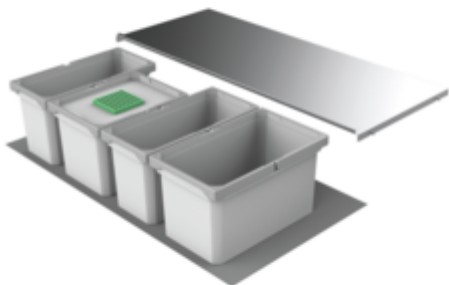

## Cox<sup>®</sup> Box 235 S/1000-4 Bio

Productnummer: 8012448

Configuratie: lichtgrijs

### Configuratie-opties

8012448 | lichtgrijs

- ✓ Voorhanden uittreksystemen
- ✓ volledig uittrekbaar
- ✓ 43 l

Voor montage op voorhanden uittreksystemen. Met antislip-inlegmat, compleet deksel en afzonderlijk biologisch deksel vaststaand.

— afvalvolume 43 (1 x 13/2 x 10/1 x 10) liter

— emmerhoogte 216 mm

— totale hoogte 235 mm

— Het complete deksel kan achter bovenste front plaatsbesparend gemonteerd worden.

— geschikt voor Cox Work<sup>®</sup> box voor benodigdheden

### Technische gegevens

Type artikel	Systeem voor afvalinzameling	Technologie openen	volledig uittrekbaar
Hoogte	235 mm	Type afvalverzamelaar	Voorhanden uittreksystemen
Breed	1.000 mm	Totaal volume	43 l
Kastbreedte	1000 mm	Volume/inhoud container 1	13 l
Monteren/bevestigen	op bestaande uittreksystemen	Volume/inhoud container 2	10 l
Materiaal container	kunststof	Volume/inhoud container 3	10 l
Kleur totale dekking	zilver	Volume/inhoud container 4	10 l
Kleur deksel	lichtgrijs/groen	Vorm	hoekig
Materiaal Deckel	metaal	Volume/inhoud container	13/10/10/10
Intrekbare totaalafdekking	Nee	Laadbak hoogte	216 mm
Omslag	Ja	Biologisch deksel	Ja
Type hoes	Volledig deksel	Meer delen	antislip-inlegmat
Aantal containers	4		