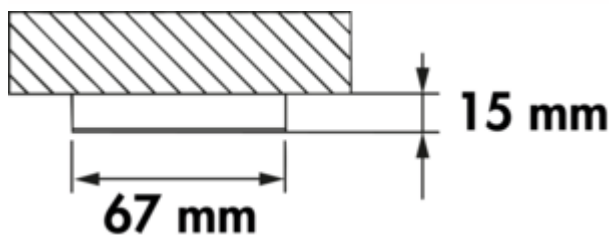

## Anneau de montage Anelli 3

Numéro de produit: 7061373  
Configuration: noir mat, 15 mm

### Options de configuration

7061372 | couleur inox, 15 mm

7061373 | noir mat, 15 mm

✓ Accessoire

[plus d'infos...](#)

### Fiche technique

Type d'article	Accessoire	Montage/fixation	montage encastré
Hauteur	13 mm	Forme	angulaire