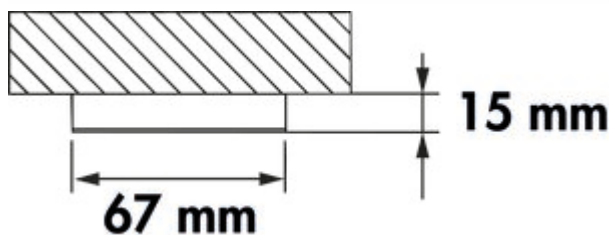

Anneau de montage Anelli 3

Numéro de produit: 7061373
Configuration: noir mat, 15 mm

Options de configuration

7061372 | couleur inox, 15 mm

7061373 | noir mat, 15 mm

✓ Accessoire

[plus d'infos...](#)

Fiche technique

Type d'article	Accessoire	Forme	angulaire
Montage/fixation	montage encastré		