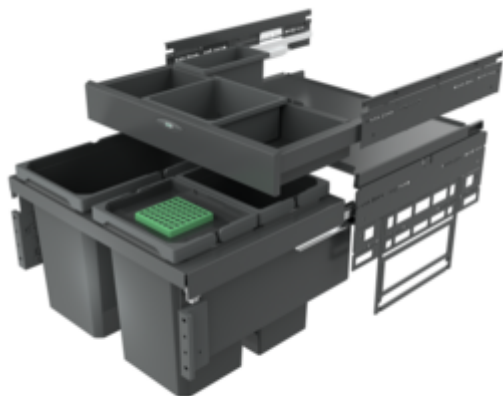

Cox[®] Base 360 S/600-3 met Base-Board

Productnummer: 8013375

Configuratie: met biologisch deksel, antraciet, H 460 mm

Configuratie-opties

8012374 | zonder biologisch deksel, lichtgrijs, H 460 mm

8012375 | met biologisch deksel, lichtgrijs, H 460 mm

8013374 | zonder biologisch deksel, antraciet, H 460 mm

8013375 | met biologisch deksel, antraciet, H 460 mm

- ✓ Frontuittreksystemen
- ✓ volledig uittrekbaar
- ✓ 42 l
 - diepte van de geleidingrail 470 mm
 - afvalvolume 42 (2 x 10/1 x 22) liter
 - techniek: volledig uittrekbaar
 - montage: kastwand en frontpaneel
 - met softintreksysteem en demping
 - 1 x 2,7 l en 1 x 1,2 l bewaar dozen alsook 4 houders inbegrepen

[meer info...](#)

Technische gegevens

Type artikel	Systeem voor afvalinzameling	Geleiderail diepte	470 mm
Hoogte	460 mm	Totaal volume	42 l
Breed	600 mm	Volume/inhoud container 1	22 l
Kastbreedte	600 mm	Volume/inhoud container 2	10 l
Monteren/bevestigen	kastwand frontpaneel	Volume/inhoud container 3	10 l
Materiaal container	kunststof	Vorm	hoekig
Kleur deksel	antraciet/groen	Zacht sluiten	Ja
Aantal containers	3	Volume/inhoud container	22/10/10
Technologie openen	volledig uittrekbaar	Volume/capaciteit ladebak 1	2,7 l
Aantal containers in extra lade	2	Volume/capaciteit ladebak 2	1,2 l
Type afvalverzamelaar	Frontuittreksystemen	Biologisch deksel	Ja
CE-markering op het product	Nee	Vergrendelmechanisme	Met demper