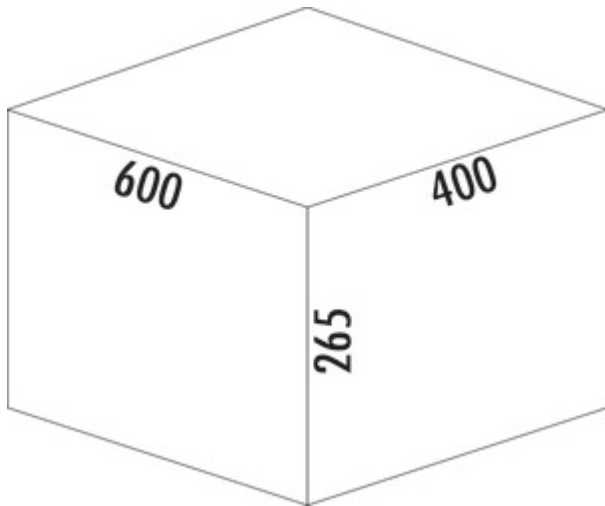

WESCO® Pullboy Versa® 265 K/600-4

Produktnummer: 8011714
 Konfiguration: anthrazit, H 265 mm

Konfigurationsoptionen
 8011714 | anthrazit, H 265 mm

- ✓ Vorhandene Auszüge
 - ✓ 44 l
 - ✓ Anzahl Behälter: 4
- Zur Montage auf vorhandenen Auszügen mit einer Nenntiefe von 400 mm.
- minimale Einbautiefe (Innenmaß Schubkasten) 400 mm
 - Abfallvolumen 28 (4 x 7) Liter
 - inkl. Einzeldeckel
 - Gesamthöhe 265 mm
 - optionaler Gesamtdeckel kann hinter oberer Front platzsparend montiert werden
 - Bodenwanne 562 x 400 mm (B x T), zuschneidbar bis 464 x 304 mm (B x T)

[weitere Infos...](#)

Technische Daten

Artikeltyp	Abfallsammelsystem	Anzahl Behälter	4
Marke	WESCO®	Bauart Abfallsammler	Vorhandene Auszüge
Breite	600 mm	Gesamtvolumen	44 l
Schrankbreite	600 mm	Volumen/Inhalt Behälter 1	7 l
Montage/Befestigung	auf vorhandenen Auszügen	Volumen/Inhalt Behälter 2	7 l
Hinweis	optionaler Gesamtdeckel kann hinter oberer Front platzsparend montiert werden	Volumen/Inhalt Behälter 3	15 l
Weiteres	Bodenwanne 562 x 400 mm (B x T) - zuschneidbar	Volumen/Inhalt Behälter 4	15 l
Material Behälter	Kunststoff	Volumen/Inhalt Behälter	7/7/15/15
Material Deckel	Kunststoff	Einbautiefe	400 mm
Deckel	Ja	Einzeleimer entnehmbar	Ja
Deckelart	Verschlussdeckel		

Zubehör

8011719 Pullboy® Gesamtdeckel 1, Zubehör, anthrazit, B 600 mm