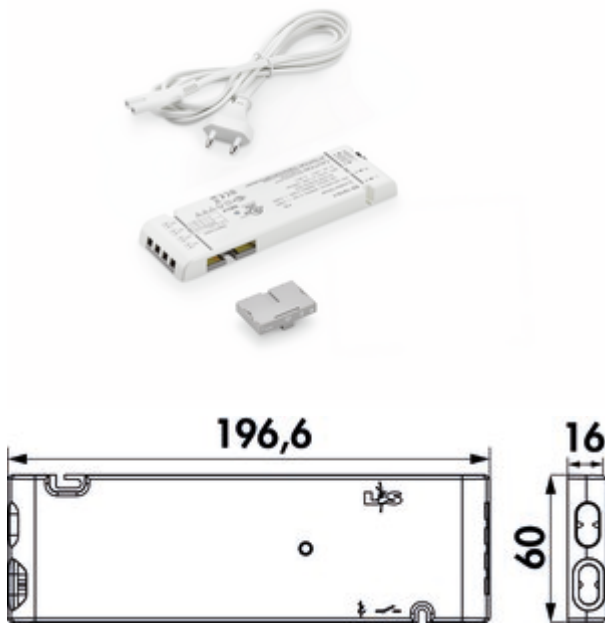

Functionele FW-converter

Productnummer: 7061287

Configuratie: module 3 (Bluetooth + draadloos), 15 W, 4-voudige verdeler

Configuratie-opties

7061271 | module 2 (draadloos), 30 W, 6-voudige verdeler

7061273 | module 2 (draadloos), 60 W, 6-voudige verdeler

7061281 | module 3 (Bluetooth + draadloos), 30 W, 6-voudige verdeler

7061283 | module 3 (Bluetooth + draadloos), 60 W, 6-voudige verdeler

7061286 | module 2 (draadloos), 15 W, 4-voudige verdeler

7061287 | module 3 (Bluetooth + draadloos), 15 W, 4-voudige verdeler

- ✓ 15 watt
- ✓ Bluetooth
- ✓ draadloos

De functionele FW-converter voor kleurwissel-lichtsystemen.

- wit
- 12 VDC
- max. 36 watt belasting per steekplaats aan de converter
- 2000 mm netsnoer
- schakelbaar via Bluetooth-app (module 3) of via optioneel verkrijgbare afstandsbediening

[meer info...](#)

Technische gegevens

Type artikel	Converter	Compatibel met LIC-systeem	Ja
Breed	196,6 mm	Lengte van de toevoerleiding (primair)	2.000 mm
Connectiviteit	Bluetooth draadloos	Verlichtingsvermogen	15 watt
Stroom	15 watt	Uitgangsspanning	voor 12 VDC
Vorm	hoekig	Armatuur sleuven	4
Vervangbare verlichting	Nee		

Accessoires

7061285	1-kanaal kleurwissel afstandsbediening, wit
7061276	4-kanaal kleurwissel afstandsbediening, wit
7061284	230 volt verbindingsleiding, Verbindingsleiding/-element, L 300 mm, wit
7061279	230 volt verbindingsleiding, Verbindingsleiding/-element, L 1000 mm, wit