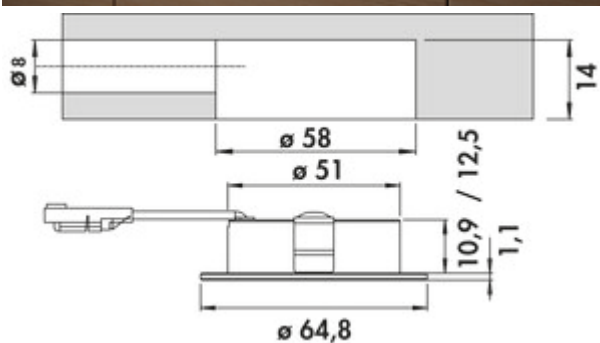

✓ Luminaire à encastrer

✓ Luminaire en saillie

✓ 3000 K blanc chaud

Luminaire à encastrer. Boîtier en aluminium, éclairage sans points LEDs visibles.

Luminaire individuel sans interrupteur

- 4 watts, 12 V, deux plages de couleur: 4000 K blanc neutre, 3000 K blanc chaud
- 62 lumens/watt
- 2000 mm d'alimentation
- forage Ø 58 mm

plus d'infos...

Fiche technique

Type d'article	Luminaire	Efficacité lumineuse	62 lumens/watt
Diamètre de perçage	58 mm	Transformateur / convertisseur nécessaire	Oui, doit être commandé séparément
Largeur	64,8 mm	Raccordement	D'un côté
Montage/fixation	Montage sur meuble bas (armoire suspendue/étagère) montage encastré	Matériau du boîtier	aluminium
Classe d'efficacité énergétique	F	Couleur du boîtier	couleur acier inox
Classe de protection	III	Diamètre extérieur	64,8 mm
Interrupteur	Non	Champ lumineux homogène sans points LED visibles	Oui
Forme	rond	Sources lumineuses incluses	Oui
Type de lampe	LED	Longueur du câble d'alimentation (primaire)	2.000 mm
Température de couleur	3000 K blanc chaud	Type de luminaire	Luminaire à encastrer Luminaire en saillie
Ampoule remplaçable	Non	Puissance de l'ampoule	4 watts