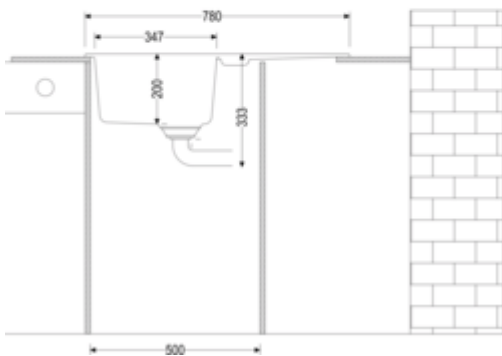

✓ Einbauspüle

✓ Composite

✓ Exzentergarnitur, verchromt

Einbauspüle. Composite, mit kleiner Abtropffläche, reversibel. 3/2" Siebkorbventil mit Drehexzentergarnitur, verchromt.

— beidseitig durchgebohrt

— geeignet für Arbeitsplattenstärken von 22 mm bis 44 mm

— Ausschnittmaß ca. 760 x 480 mm

— auch verwendbar in Kombination mit Heißwasser-Armaturen (+/-100 °C)

[weitere Infos...](#)

### Technische Daten

Artikeltyp	Spüle	Armaturenbank	Ja
Breite	780 mm	Lochbohrungen	2
Material	Composite	Anordnung Becken	Reversibel
Einbauvariante	Einbauspüle	Anzahl Becken	1 Hauptbecken
Breite Hauptbecken	347 mm	Anzahl Überlaufstellen	1
Höhe Hauptbecken	200 mm	Abtropffläche	Mit geriffelter Abtropffläche
Tiefe Hauptbecken	430 mm	Ventilart	3 1/2" Siebkorbventil
Ausschnittmaß	ca. 760 x 480 mm	Überlauf	Überlauf in der Abtropffläche
Spülenaußenradius (R)	6	Garnitur	Exzentergarnitur, verchromt
Materialstärke Arbeitsplatte maximal	44 mm	Schrankbreite	500 mm
Materialstärke Arbeitsplatte minimal	22 mm	Garniturbetätigung	Drehexzenter verchromt
Anzahl Hahnlöcher	1	geeignet für	auch verwendbar in Kombination mit Heißwasser-Armaturen (+/-100 °C)

Einbaumaße (PDF)