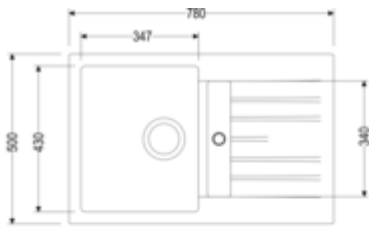

Corto 780

Produktnummer: 1106041
Konfiguration: granit nero

Konfigurationsoptionen

- 1106041 | granit nero
- 1106042 | granit espresso
- 1106043 | granit metallico
- 1106045 | granit magnolia
- 1106046 | granit concrete
- 1106047 | granit lava
- 1106048 | granit nero assoluto

✓ Einbauspüle

✓ Composite

✓ Exzentergarnitur, verchromt

Einbauspüle. Composite, mit kleiner Abtropffläche, reversibel. 3/2" Siebkorbventil mit Drehexzentergarnitur, verchromt.

— beidseitig durchgebohrt

— geeignet für Arbeitsplattenstärken von 22 mm bis 44 mm

— Ausschnittmaß ca. 760 x 480 mm

— auch verwendbar in Kombination mit Heißwasser-Armaturen (+/-100 °C)

[weitere Infos...](#)

Technische Daten

Artikeltyp	Spüle	Armaturenbank	Ja
Breite	780 mm	Lochbohrungen	2
Material	Composite	Anordnung Becken	Reversibel
Einbauvariante	Einbauspüle	Anzahl Becken	1 Hauptbecken
Breite Hauptbecken	347 mm	Anzahl Überlaufstellen	1
Höhe Hauptbecken	200 mm	Abtropffläche	Mit geriffelter Abtropffläche
Tiefe Hauptbecken	430 mm	Ventilart	3 1/2" Siebkorbventil
Ausschnittmaß	ca. 760 x 480 mm	Überlauf	Überlauf in der Abtropffläche
Spülenaußenradius (R)	6	Garnitur	Exzentergarnitur, verchromt
Materialstärke Arbeitsplatte maximal	44 mm	Schrankbreite	500 mm
Materialstärke Arbeitsplatte minimal	22 mm	Garniturbetätigung	Drehexzenter verchromt
Anzahl Hahnlöcher	1	geeignet für	auch verwendbar in Kombination mit Heißwasser-Armaturen (+/-100 °C)

Zubehör

1106051	Tropfschale aus Edelstahl, Zubehör, 466 x 252 mm
1106283	Austauschset Drehexzentergarnitur, Ablaufgarnitur, schwarz