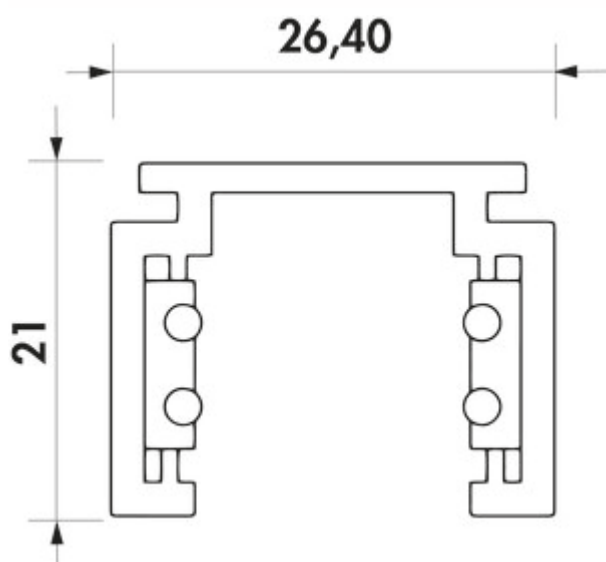

Rail Easytrack

Numéro de produit: 7065078

Configuration: L 1500 mm, noir mat

Options de configuration

7065077 | L 1000 mm, noir mat

7065078 | L 1500 mm, noir mat

7065079 | L 2000 mm, noir mat

Rail d'alimentation basse tension. Boîtier en aluminium thermolaqué. Découpable.

— 48 VDC

— trous de fixation préforés pour un montage rapide

— montage et fonctionnement sûrs grâce à la basse tension de protection (SELV 48V)

[plus d'infos...](#)

Fiche technique

Type d'article	Luminaire	Montage/fixation	trous de fixation prépercés pour un montage rapide
Hauteur	21 mm	Remarque	montage et fonctionnement sûrs grâce à la basse tension de protection (SELV 48V)
Largeur	1.500 mm	Surface/revêtement	revêtu par poudrage
Matériau	aluminium		