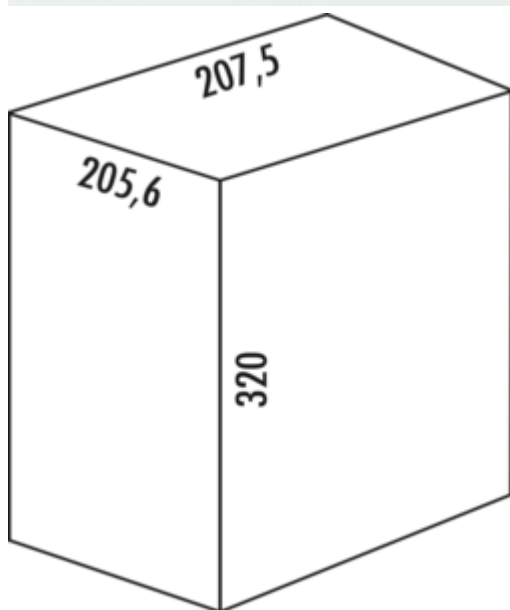

## Cabbi® systeembakje

Productnummer: 0441

Configuratie: met gele greep, 9 liter

### Configuratie-opties

0441 | met gele greep, 9 liter

✓ Enkele emmer

✓ hoekig

voor Cabbi® junior 2, Cabbi® junior 2 plus, Cabbi® 3, Cabbi®3 plus, Cabbi® 4 en Cabbi® 4 plus.

— 320 x 205,6 x 207,5 mm (H x B x D)

### Technische gegevens

Type artikel	Enkele emmer	Type afvalverzamelaar	Systeembakjes
Hoogte	320 mm	Totaal volume	9 l
Breed	205,6 mm	Volume/inhoud container 1	9 l
Materiaal	kunststof	Vorm	hoekig
Omslag	Nee	Volume/inhoud container	9
Aantal containers	1		