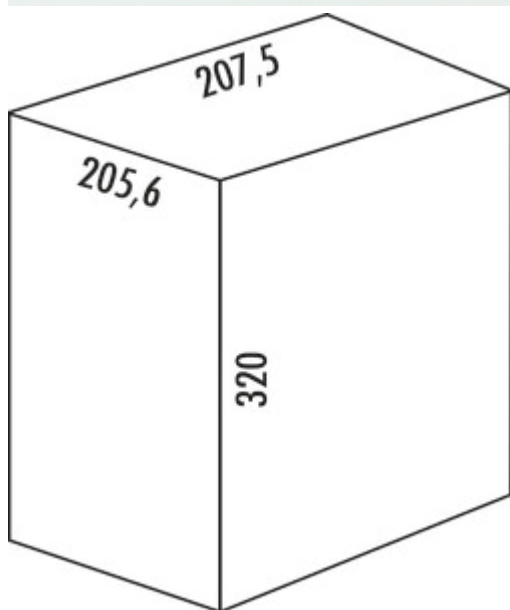

## Cabbi® systeembakje

Productnummer: 0441

Configuratie: met gele greep, 9 liter

### Configuratie-opties

0441 | met gele greep, 9 liter

✓ Enkele emmer

✓ hoekig

voor Cabbi® junior 2, Cabbi® junior 2 plus, Cabbi® 3, Cabbi®3 plus, Cabbi® 4 en Cabbi® 4 plus.

— 320 x 205,6 x 207,5 mm (H x B x D)