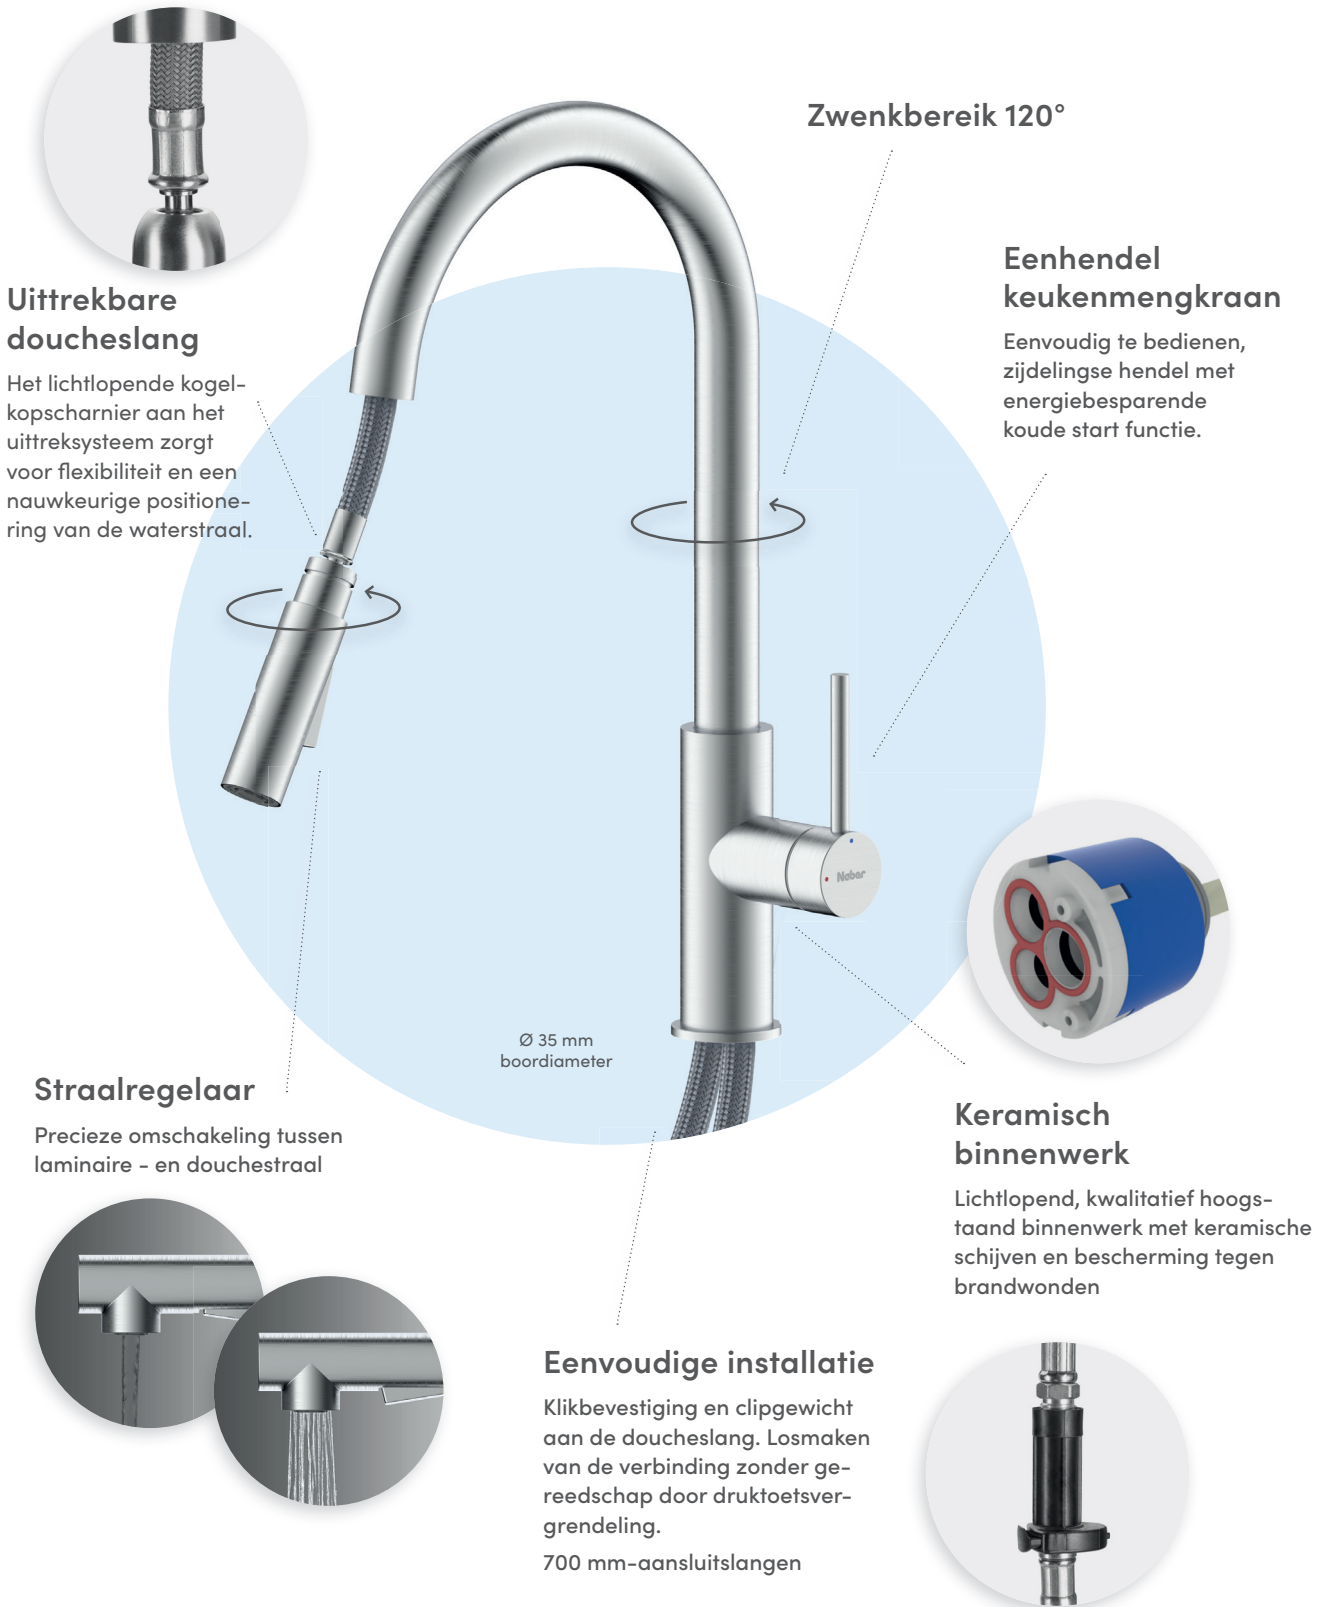

Tot de standaarduitrusting van alle Namor® kranen behoort een laminaire straalregelaar. Deze produceert een zacht, natuurlijk straalbeeld met een niet spattende, geluidsarme waterstraal met een gering waterverbruik. Het zwenkbereik van 120° verleent de Namor® kranen voldoende speelruimte bij de hantering voor iedere spoelunit. Alle Namor® kranen zijn met 700 mm lange aansluitslangen voor een zo eenvoudig mogelijke montage uitgerust.

**Uittrekbare doucheslang**

Het lichtlopende kogelkopscharnier aan het uittreksysteem zorgt voor flexibiliteit en een nauwkeurige positionering van de waterstraal.

Zwenkbereik 120°

**Eenhendel keukenmengkraan**

Eenvoudig te bedienen, zijdelingse hendel met energiebesparende koude start functie.

**Straalregelaar**

Precieze omschakeling tussen laminaire - en douchestraal

**Keramisch binnenwerk**

Lichtlopend, kwalitatief hoogstaand binnenwerk met keramische schijven en bescherming tegen brandwonden

- roestvrijstaal geborsteld
- gepoedercoat zwart mat

Zwenkbare uitloop, 120°

Zwenkbaar 120°, uittrekbare slangdouche, straal omschakelbaar (laminair/douche)