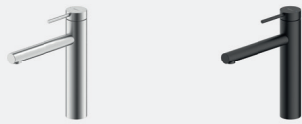

Zwenkbare uitloop, 120°

Zwenkbaar 120°, uittrekbare slangdouche, straal omschakelbaar (laminair/douche)

Namor® 1

5025001
284,87 €*
*

5025002
327,73 €*
*