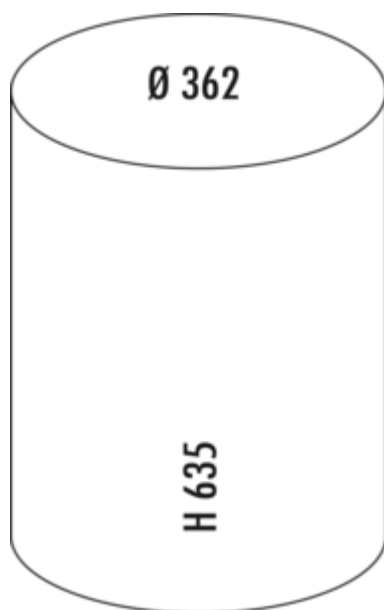

WESCO® Baseboy® 20 L

Numéro de produit: 8011515

Configuration: noir mat

Options de configuration

8011511 | rouge
 8011512 | graphite
 8011513 | amande
 8011514 | noir
 8011515 | noir mat
 8011516 | blanc mat
 8011517 | graphite mat
 8011518 | sable mat
 8011680 | argenté neuf

- ✓ Poubelles indépendantes
- ✓ mécanisme de pédale
- ✓ 20 l
- capacité 20 litres
- corps et couvercle en tôle d'acier thermolaquée
- insert en métal
- pédale en métal avec une surface en caoutchouc
- anneau de sol en matière plastique
- mécanisme de fermeture avec amortisseur

[plus d'infos...](#)

Fiche technique

Type d'article	Poubelle indépendantes	Forme	rond
Marque	WESCO®	Aptitude au lave-vaisselle	Ne passe pas au lave-vaisselle
Hauteur	635 mm	Hauteur de l'insert	464 mm
Largeur	362 mm	Largeur d'utilisation	244 mm
Matériau Deckel	tôle d'acier revêtue par poudrage	Matériau Insert	métal
Couvercle	Oui	Volume/contenu du récipient	20
Type de couvercle(s)	Couvercle de fermeture	Mécanisme de fermeture	Avec amortisseur
Technique d'ouverture	mécanisme de pédale	Material Korpus	tôle d'acier revêtue par poudrage
Type de construction Collecteur de déchets	Poubelles indépendantes	Matériau de la marche	Métal avec surface en caoutchouc
Volume total	20 l	Matériau de l'anneau de sol	plastique
Volume/contenu du récipient 1	20 l	Ancienne no de Commande Wesco	134531-73