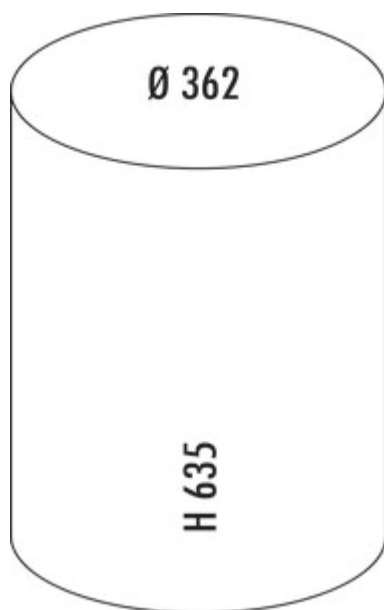

WESCO® Baseboy® 20

Numéro de produit: 8011515

Configuration: noir mat

Options de configuration

- 8011511 | rouge
- 8011512 | graphite
- 8011513 | amande
- 8011514 | noir
- 8011515 | noir mat
- 8011516 | blanc mat
- 8011517 | graphite mat
- 8011518 | sable mat
- 8011680 | argenté neuf

- ✓ Poubelles indépendantes
- ✓ mécanisme de pédale
- ✓ 20 l
- capacité 20 litres
- corps et couvercle en tôle d'acier thermolaquée
- insert en métal
- pédale en métal avec une surface en caoutchouc
- anneau de sol en matière plastique

[plus d'infos...](#)

Fiche technique

Type d'article	Poubelle indépendantes	Aptitude au lave-vaisselle	Ne passe pas au lave-vaisselle
Marque	WESCO®	Hauteur de l'insert	464 mm
Largeur	362 mm	Largeur d'utilisation	244 mm
Matériau	tôle d'acier revêtue par poudrage	Matériau Insert	métal
Couvercle	Oui	Volume/contenu du récipient	20
Type de couvercle(s)	Couvercle de fermeture	Dimensions de la poubelle (Wesco.de)	635 x 362
Technique d'ouverture	mécanisme de pédale	Mécanisme de fermeture	Avec amortisseur
Type de construction Collecteur de déchets	Poubelles indépendantes	Matériau de la marche	Métal avec surface en caoutchouc
Volume total	20 l	Sol	Le bord en plastique en bas protège le sol
Volume/contenu du récipient 1	20 l	Ancienne no de Commande Wesco	134531-73
Forme	rond		