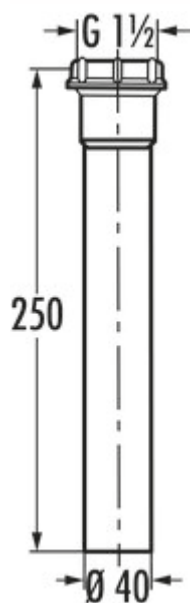

Tuyau de rallonge

Numéro de produit: 1051020

Configuration: blanc

Options de configuration

1051020 | blanc

✓ Tuyau d'écoulement

Avec écrou-raccord.

— L 250 mm

— 1 ½"

— Ø 40 mm

[plus d'infos...](#)

Fiche technique

Type d'article	Tuyau d'écoulement	Avec écrou de serrage	Oui
Largeur	250 mm	Filetage	1 ½"
Diamètre	40 mm	Diamètre/diamètre nominal (DN)	Ø 40 mm
Utilisation	Pour le tuyau d'évacuation des lave-linge ou des lave-vaisselle		