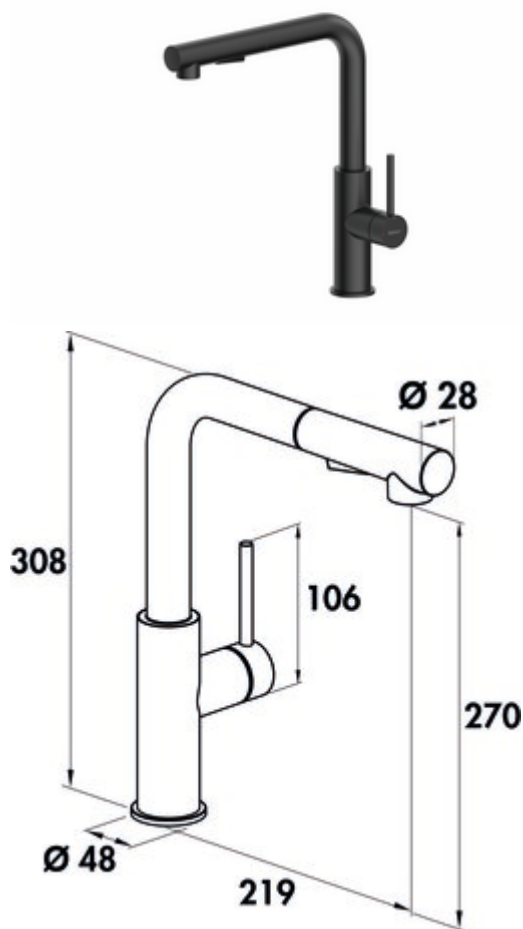

SERVIZIO Namor® 4

Productnummer: 5025008

Configuratie: zwart mat, hoogdruk

Configuratie-opties

5025007 | roestvrij staal, hoogdruk

5025008 | zwart mat, hoogdruk

5025045 | gunmetal, hoogdruk

- ✓ Gootsteenkraan
- ✓ hoogdruk
- ✓ energiebesparende koudestartfunctie

Eengreepsmengkraan. Met zwenk-/uittrekbare slangdouche (straal/douche omschakelbaar), zijdelingse hendel, laminaire straalregelaar en keramisch binnenwerk.

- zwenkbereik 120°
- boor \varnothing 35 mm
- doucheslang: eenvoudige klikbevestiging
- komt overeen met de Duitse en Europese drinkwaterverordening/richtlijn

[meer info...](#)

Technische gegevens

Type artikel	Gootsteenkraan	Materiaal	roestvrij staal
Merk	SERVIZIO	Oppervlak/coating	poedergecoat
Aantal handgrepen	1	Monteren/bevestigen	doucheslang: eenvoudige klikbevestiging
Totale installatiehoogte	308 mm	Patroongrootte	25 mm
Bereik	219 mm	ECO-functie	energiebesparende koudestartfunctie
Afvoerhoogte	270 mm	Convertibele jet/douche	Ja
Bedrijfsmodus	Hefboom	Type doucheslang	met zwenk-/uittrekbare slangdouche (straal/douche omschakelbaar)
Hoogte	308 mm	Max. Debiet bij 3 bar	6,88 l/min
Boordiameter	35 mm	Debiet bij 3 bar (koud)	6,12 l/min
positie hendel	zijdelingse hendel	Debiet bij 3 bar (heet)	6,08 l/min
Hefboomlengte	106 mm	Debiet bij 3 bar (mix)	6,88 l/min
Patroon met keramische afdichtingsschijven	Ja	Debiet bij 3 bar (koud spuiten)	5,33 l/min
Draaibare uitloop	120°	Debiet bij 3 bar (heet spuiten)	5,4 l/min
Type balk	Laminaire straal	Debiet bij 3 bar (sproeimengsel)	5,78 l/min
Type fitting	Eengreepsmengkraan	Groote laminaire stromingsregelaar	M16,5x1
Bedrijfsdruk	hoogdruk	Verbindingslangen	700 mm
Breed	48 mm	Uitvoering doucheslang	eenvoudige klikbevestiging