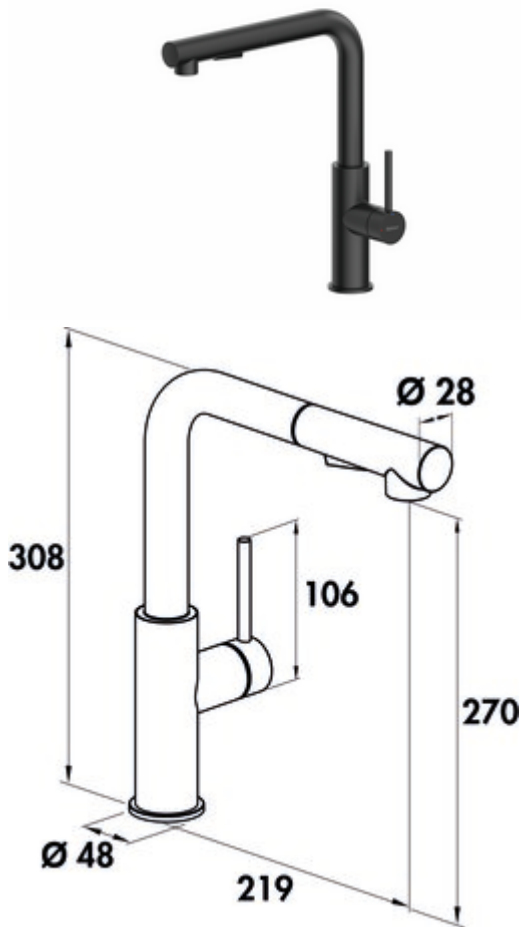

SERVIZIO Namor® 4

Productnummer: 5025008

Configuratie: zwart mat, hoogdruk

Configuratie-opties

5025007 | roestvrij staal, hoogdruk

5025008 | zwart mat, hoogdruk

5025045 | gunmetal, hoogdruk

- ✓ Gootsteenkraan
- ✓ hoogdruk
- ✓ energiebesparende koudestartfunctie

Eengreepsmengkraan. Met zwenk-/uittrekbare slangdouche (straal/douche omschakelbaar), zijdelingse hendel, laminaire straalregelaar en keramisch binnenwerk.

— zwenkbereik 120°

— boor Ø 35 mm

— doucheslang: eenvoudige klikbevestiging

— komt overeen met de Duitse en Europese drinkwaterverordening/richtlijn

[meer info...](#)

Technische gegevens

Type artikel	Gootsteenkraan	Oppervlak/coating	poedergecoat
Merk	SERVIZIO	Monteren/bevestigen	doucheslang: eenvoudige klikbevestiging
Aantal handgrepen	1	Patroongrootte	25 mm
Totale installatiehoogte	308 mm	ECO-functie	energiebesparende koudestartfunctie
Bereik	219 mm	Convertibele jet/douche	Ja
Afvoerhoogte	270 mm	Type doucheslang	met zwenk-/uittrekbare slangdouche (straal/douche omschakelbaar)
Bedrijfsmodus	Hefboom	Max. Debiet bij 3 bar	6,88 l/min
Boordiameter	35 mm	Debiet bij 3 bar (koud)	6,12 l/min
positie hendel	zijdelingse hendel	Debiet bij 3 bar (heet)	6,08 l/min
Hefboomlengte	106 mm	Debiet bij 3 bar (mix)	6,88 l/min
Patroon met keramische afdichtingsschijven	Ja	Debiet bij 3 bar (koud spuiten)	5,33 l/min
Draaibare uitloop	120°	Debiet bij 3 bar (heet spuiten)	5,4 l/min
Type balk	Laminaire straal	Debiet bij 3 bar (sproeimengsel)	5,78 l/min
Type fitting	Eengreepsmengkraan	Grootte laminaire stromingsregelaar	M16,5x1
Bedrijfsdruk	hoogdruk	Verbindingsslangen	700 mm
Breed	48 mm	Uitvoering doucheslang	eenvoudige klikbevestiging
Materiaal	roestvrij staal		