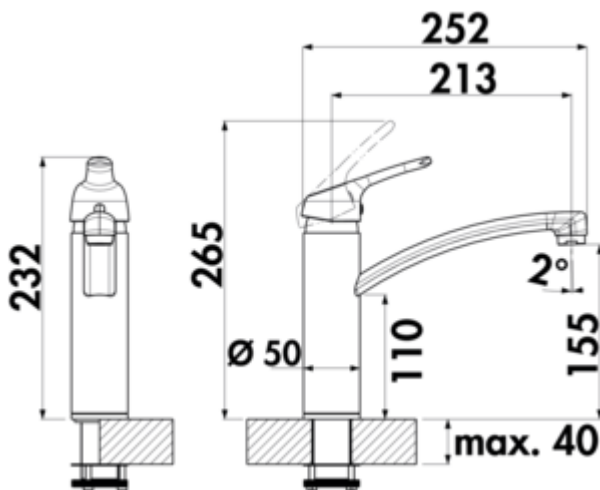

LINEA Fuoco 1

Productnummer: 5011321

Configuratie: chroom, laagdruk

Configuratie-opties

- 5011320 | chroom, hoogdruk
- 5011321 | chroom, laagdruk
- 5011322 | roestvrij staalfinish, hoogdruk
- 5011323 | roestvrij staalfinish, laagdruk
- 5011326 | zwart mat, hoogdruk
- 5011327 | zwart mat, laagdruk

- ✓ Gootsteenkraan
- ✓ laagdruk
- ✓ met zwenkbare uitloop

Eéngreepsmengkraan. Met zwenkbare uitloop, laminaire straalregelaar en keramisch binnenwerk.

- zwenkbereik 360°
- boor \varnothing 35 mm
- komt overeen met de Duitse en Europese drinkwaterverordening/richtlijn

BELGAQUA

[meer info...](#)

Technische gegevens

Type artikel	Gootsteenkraan	Draaibare uitloop	360°
Merk	LINEA	Type fitting	Eéngreepsmengkraan
Aantal handgrepen	1	Bedrijfsdruk	laagdruk
Totale installatiehoogte	232 mm	Breed	50 mm
Bereik	213 mm	Materiaal	messing
uitloop	met zwenkbare uitloop	Werkbladdikte	40 mm
Afvoerhoogte	155 mm	Aantal kraangaten	1
Bedrijfsmodus	Hefboom	Patroongrootte	35 mm
Hoogte	232 mm	Hellingshoek van beluchter	2 °
Boordiameter	35 mm	Type aansluiting	G 3/8" F
positie hendel	boven	Aansluitgrootte	DN 15
Patroon met keramische afdichtingsschijven	Ja	Verbindingsslangen	600 mm