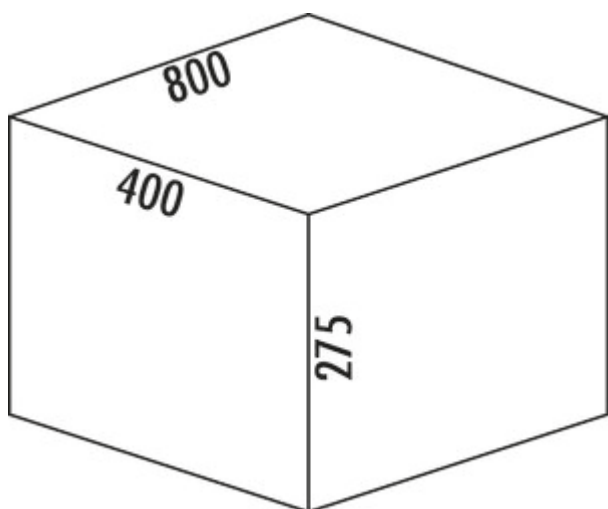

Cox[®] Box 275 S/800-4 Bio

Productnummer: 8012467

Configuratie: lichtgrijs

Configuratie-opties

8012467 | lichtgrijs

- ✓ Voorhanden uittreksystemen
- ✓ volledig uittrekbaar
- ✓ 46 l

Voor montage op voorhanden uittreksystemen. Met antislip-inlegmat, biologisch deksel en compleet deksel vaststaand.

— afvalvolume 46 (2 x 16/2 x 7) liter

— emmerhoogte 256 mm

— totale hoogte 275 mm

— Het complete deksel kan achter bovenste front plaatsbesparend gemonteerd worden.

— geschikt voor Cox Work[®] box voor benodigdheden

[meer info...](#)

Technische gegevens

Type artikel	Systeem voor afvalinzameling	Technologie openen	volledig uittrekbaar
Hoogte	275 mm	Type afvalverzamelaar	Voorhanden uittreksystemen
Breed	800 mm	Totaal volume	46 l
Kastbreedte	800 mm	Volume/inhoud container 1	16 l
Monteren/bevestigen	op bestaande uittreksystemen	Volume/inhoud container 2	16 l
Materiaal container	kunststof	Volume/inhoud container 3	7 l
Kleur totale dekking	zilver	Volume/inhoud container 4	7 l
Kleur deksel	lichtgrijs/groen	Vorm	hoekig
Materiaal Deckel	metaal	Volume/inhoud container	16/16/7/7
Intrekbare totaalafdekking	Nee	Laadbak hoogte	256 mm
Omslag	Ja	Biologisch deksel	Ja
Type hoes	Volledig deksel	Meer delen	antislip-inlegmat
Aantal containers	4		