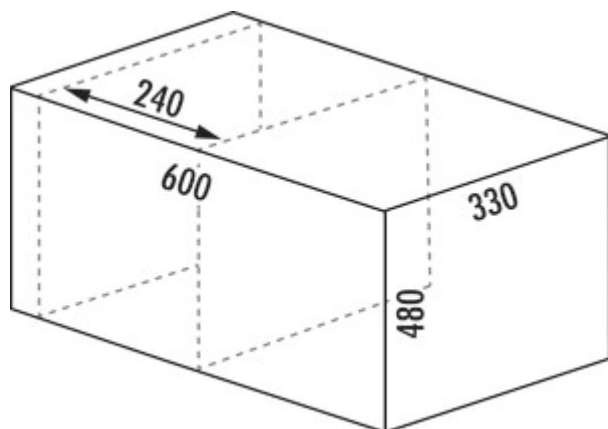

WESCO® Pullboy Soft Fusion® système de couvercle

Numéro de produit: 8011799
Configuration: anthracite, H 492 mm

Options de configuration

8011798 | anthracite, H 342 mm
8011799 | anthracite, H 492 mm

- ✓ Système de collecte des déchets
 - ✓ pour hauteur totale 480 mm (8011734)
- Système de couvercle pour Pullboy Soft Fusion®.
- dimensions : 283 x 335 mm (L x P)
 - avec tapis antidérapant

[plus d'infos...](#)

Fiche technique

Type d'article	Système de collecte des déchets	Matériau	métal
Marque	WESCO®	Convient pour	hauteur totale 480 mm (8011734)
Garantie	Garantie Naber de 2 ans (hors pièces d'usure), les conditions générales de garantie de la société Naber GmbH s'appliquent.	Type de couvercle(s)	Couvercle complet
Largeur	283 mm	Composé de	tapis antidérapant