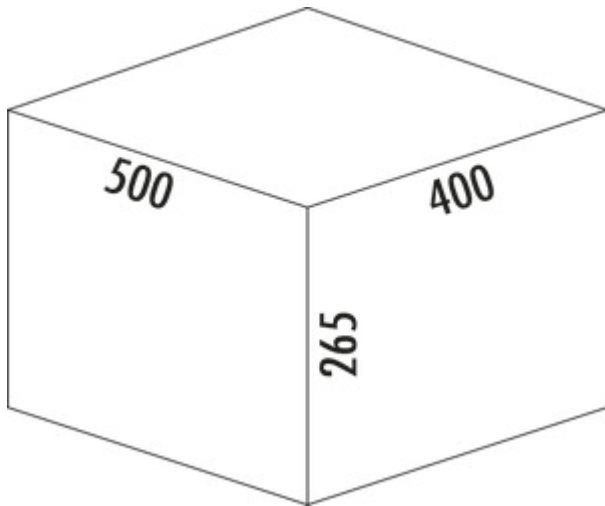

WESCO® Pullboy Versa® 265 K/500-2

Produktnummer: 8011711
 Konfiguration: anthrazit, H 265 mm

Konfigurationsoptionen

8011711 | anthrazit, H 265 mm

- ✓ Vorhandene Auszüge
 - ✓ 22 l
 - ✓ Anzahl Behälter: 2
- Zur Montage auf vorhandenen Auszügen mit einer Nenntiefe von 400 mm.
- minimale Einbautiefe (Innenmaß Schubkasten) 400 mm
 - Abfallvolumen 22 (1 x 7/1 x 15) Liter
 - inkl. Einzeldeckel
 - Gesamthöhe 265 mm
 - optionaler Gesamtdeckel kann hinter oberer Front platzsparend montiert werden
 - Bodenwanne 462 x 400 mm (B x T), zuschneidbar bis 304 x 380 mm (B x T)

[weitere Infos...](#)

Technische Daten

Artikeltyp	Abfallsammelsystem	Anzahl Behälter	2
Marke	WESCO®	Bauart Abfallsammler	Vorhandene Auszüge
Breite	500 mm	Gesamtvolumen	22 l
Material	Kunststoff	Volumen/Inhalt Behälter 1	7 l
Schrankbreite	500 mm	Volumen/Inhalt Behälter 2	15 l
Montage/Befestigung	auf vorhandenen Auszügen	Form	eckig
Hinweis	optionaler Gesamtdeckel kann hinter oberer Front platzsparend montiert werden	Einbauhöhe	265 mm
Weiteres	Bodenwanne 462 x 400 mm (B x T) - zuschneidbar	Volumen/Inhalt Behälter	7/15
Material Behälter	Kunststoff	Einbautiefe	400 mm
Material Deckel	Kunststoff	Einzeleimer entnehmbar	Ja
Deckel	Ja	weitere Teile	inkl. Einzeldeckel
Deckelart	Verschlussdeckel		