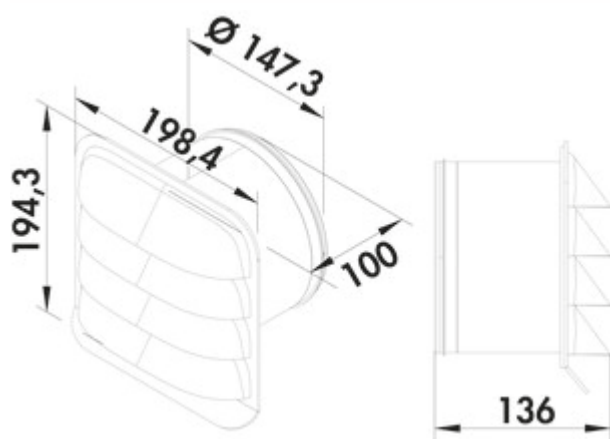

PRIME flow P-E-Jal Col persienne extérieure

Numéro de produit: 4051063

Configuration: Ø 150 mm, acier inox

Options de configuration

4051063 | Ø 150 mm, acier inox

✓ Persienne extérieure

✓ Montage mural

Sans clapet anti-retour pour le raccordement à un tuyau rond.

— profondeur de tubulure 100 mm, y compris joint en mousse et à lèvre

— uniquement pour l'utilisation avec la THERMOBOX

[plus d'infos...](#)

Fiche technique

Type d'article	Persienne extérieure	Diamètre de raccordement	150 mm
Marque	PRIME flow	Version store vénitien	pour un raccordement à un tuyau rond
Largeur	198,2 mm	Dimension du système	150
Matériau	acier inox	Forme de raccordement	rond
Montage/fixation	Montage mural	Système de ventilation	COMPAIR PRIME flow®
Profondeur de la tubulure	100 mm		