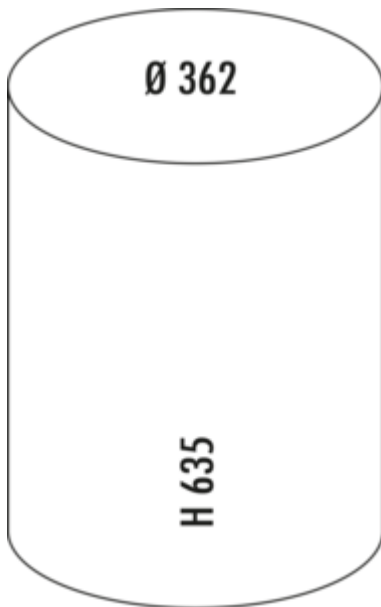

WESCO® Baseboy® 20 L

Produktnummer: 8011517
 Konfiguration: graphit matt

Konfigurationsoptionen

- 8011511 | rot
- 8011512 | graphit
- 8011513 | mandel
- 8011514 | schwarz
- 8011515 | schwarz matt
- 8011516 | weiß matt
- 8011517 | graphit matt
- 8011518 | sand matt
- 8011680 | neusilber

- ✓ freistehende Behälter
- ✓ Fußtrittmechanismus
- ✓ 20 l
- Abfallvolumen 20 Liter
- Korpus und Deckel pulverbeschichtetes Stahlblech
- Einsatz Metall
- Fußtritt Metall mit einer Gummitrittfläche
- Bodenring Kunststoff
- Schließmechanismus mit Dämpfer

[weitere Infos...](#)

Technische Daten

Artikeltyp	freistehender Behälter	Form	rund
Marke	WESCO®	Spülmaschineneignung	Nicht spülmaschinengeeignet
Höhe	635 mm	Höhe Einsatz	464 mm
Breite	362 mm	Breite Einsatz	244 mm
Material Deckel	pulverbeschichtetes Stahlblech	Material Einsatz	Metall
Deckel	Ja	Volumen/Inhalt Behälter	20
Deckelart	Verschlussdeckel	Schließmechanismus	Mit Dämpfer
Öffnungstechnik	Fußtrittmechanismus	Material Korpus	pulverbeschichtetes Stahlblech
Bauart Abfallsammler	freistehende Behälter	Material Fußtritt	Metall mit Gummitrittfläche
Gesamtvolumen	20 l	Material Bodenring	Kunststoff
Volumen/Inhalt Behälter 1	20 l	Alte Wesco Art.Nr.	134531-77