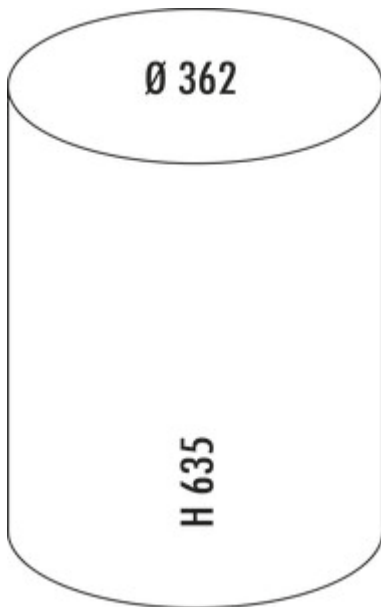

WESCO® Baseboy® 20

Produktnummer: 8011517
Konfiguration: graphit matt

Konfigurationsoptionen

8011511 | rot
8011512 | graphit
8011513 | mandel
8011514 | schwarz
8011515 | schwarz matt
8011516 | weiß matt
8011517 | graphit matt
8011518 | sand matt
8011680 | neusilber

- ✓ freistehende Behälter
- ✓ Fußtrittmechanismus
- ✓ 20 l
 - Abfallvolumen 20 Liter
 - Korpus und Deckel pulverbeschichtetes Stahlblech
 - Einsatz Metall
 - Fußtritt Metall mit einer Gummitrittfläche
 - Bodenring Kunststoff

[weitere Infos...](#)

Technische Daten

Artikeltyp	freistehender Behälter	Spülmaschineneignung	Nicht spülmaschinengeeignet
Marke	WESCO®	Höhe Einsatz	464 mm
Breite	362 mm	Breite Einsatz	244 mm
Material	pulverbeschichtetes Stahlblech	Material Einsatz	Metall
Deckel	Ja	Volumen/Inhalt Behälter	20
Deckelart	Verschlussdeckel	Mülleimer Maße	635 x 362
Öffnungstechnik	Fußtrittmechanismus	Schließmechanismus	Mit Dämpfer
Bauart Abfallsammler	freistehende Behälter	Material Fußtritt	Metall mit Gummitrittfläche
Gesamtvolumen	20 l	Material Boden	mit Kunststoffrand
Volumen/Inhalt Behälter 1	20 l	Alte Wesco Art.Nr.	134531-77
Form	rund		