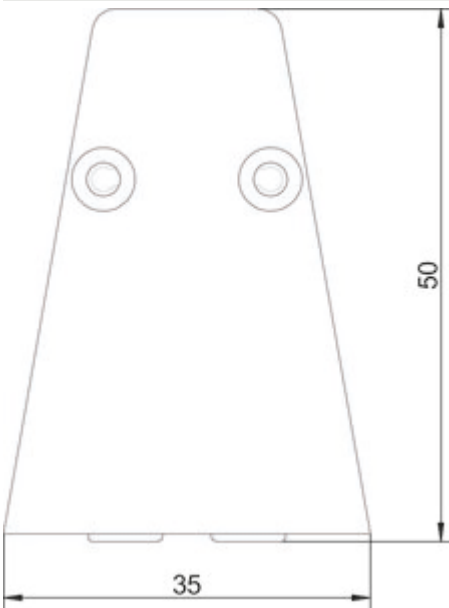

transFORM Profil

Produktnummer: 8041246
Konfiguration: L 2400 mm

Konfigurationsoptionen

8041214 | L 900 mm
8041215 | L 1200 mm
8041216 | L 1500 mm
8041245 | L 1800 mm
8041246 | L 2400 mm

✓ Relingsystem

✓ Material: Aluminium

✓ eckig

Schwarz matt, pulverbeschichtet.

Set bestehend aus:

— Grundprofil und Abdeckprofil (Endkappen und Schrauben enthalten)

[weitere Infos...](#)

Technische Daten

Artikeltyp	Relingsystem	Hinweis	Mit Schraubbefestigung
Breite	2.400 mm	Form	eckig
Material	Aluminium	Leuchtmittel enthalten	Nein
Oberfläche/Beschichtung	pulverbeschichtet	Beleuchtung	Nein
Montage/Befestigung	Wandmontage schraubbar		