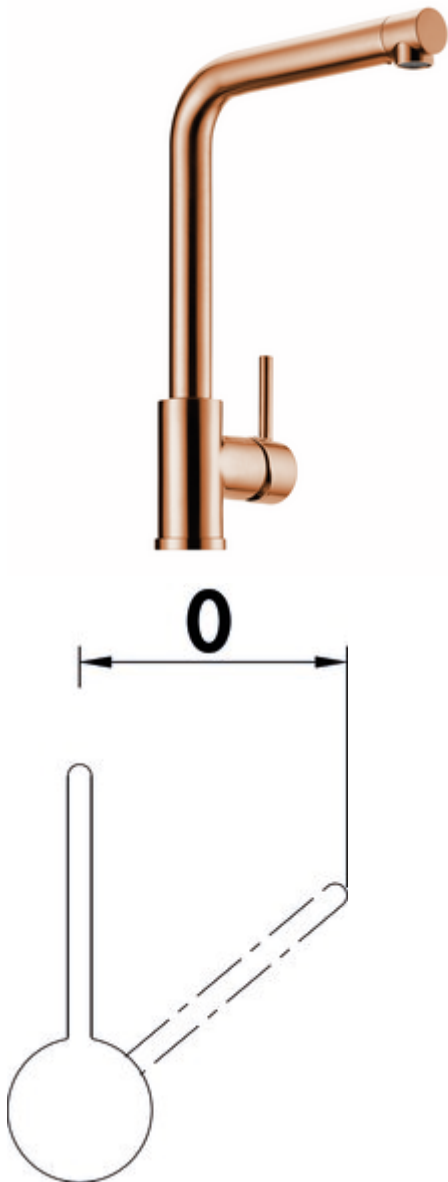

LINEA Arco 1

Produktnummer: 5011270
 Konfiguration: kupferfarbig, Hochdruck

Konfigurationsoptionen

- 5011250 | chrom, Hochdruck
- 5011251 | edelstahlfinish, Hochdruck
- 5011254 | schwarz matt, Hochdruck
- 5011255 | graphit, Hochdruck
- 5011257 | chrom, Niederdruck
- 5011258 | edelstahlfinish, Niederdruck
- 5011259 | schwarz matt, Niederdruck
- 5011260 | graphit, Niederdruck
- 5011270 | kupferfarbig, Hochdruck

- ✓ Spültischarmatur
- ✓ Hochdruck
- ✓ mit schwenkbarem Auslauf

Einhebelmischer. Mit schwenkbarem Auslauf, seitlichem Hebel, Laminarstrahlregler und Keramikkartusche.

- Schwenkbereich 360°
- Bohr-Ø 35 mm
- entspricht der deutschen und europäischen Trinkwasserverordnung/-richtlinie

BELGAQUA

[weitere Infos...](#)

Technische Daten

Artikeltyp	Spültischarmatur	Betriebsdruck	Hochdruck
Marke	LINEA	Material	Messing
Anzahl Griffe	1	Oberfläche/Beschichtung	PVD-Beschichtung
Aufbauhöhe gesamt	319 mm	Arbeitsplattenstärke	40 mm
Ausladung	199 mm	Hahnlochanzahl	1
Auslauf	mit schwenkbarem Auslauf	Kartuschengröße	35 mm
Auslaufhöhe	287 mm	federgeführte Schlauchbrause	Nein
Bedienungsart	Hebel	Durchflussmenge bei 3 bar (kalt)	7,2 l/min
Bohrdurchmesser	35 mm	Durchflussmenge bei 3 bar (heiß)	7,18 l/min
Griffposition	rechts	Durchflussmenge bei 3 bar (mix)	8,53 l/min
Kartusche mit keramischen Dichtscheiben	Ja	Anschlussart	G 3/8" F
Schwenkbereich Auslauf	360°	Anschlussgröße	DN 15
Armaturenart	Einhebelmischer	Anschlusschläuche	450 mm