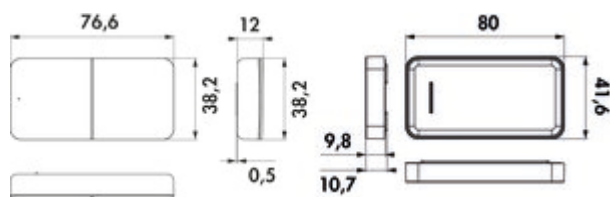

MEC Driver LED afstandsbediening 1+4-kanaals ZigBee

Productnummer: 7061430

Configuratie: zwart

Configuratie-opties

7061430 | zwart

7061431 | wit

- ✓ Afstandsbediening
- 4-kanaals
- besturing van LIC System LED lampen via 1- en 4-kanaals module
- traploze regeling van de kleurtemperatuur en dimniveau
- eenvoudige integratie in bestaand ZigBee netwerk
- bruikbaar voor eenkleurige - en kleurwissellampen
- Touchlink-functie: eenvoudig direct verbinden met afzonderlijke ZigBee-lampen
- geïntegreerde magneethouder