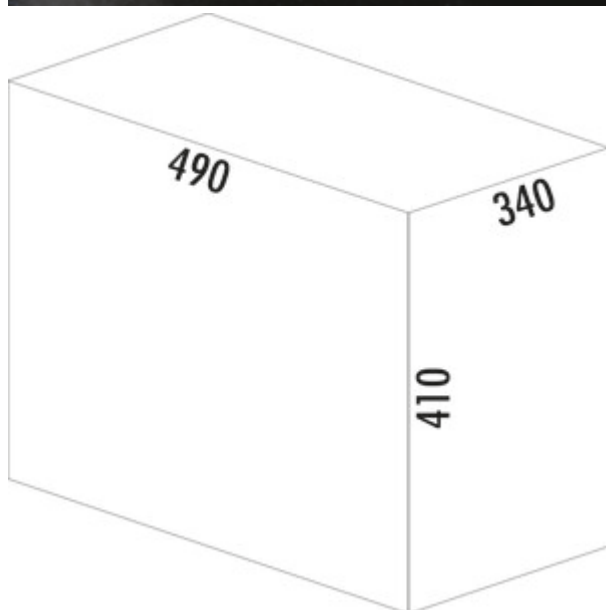

WESCO® Traditionline Double-Master® 410 S/400-2

Productnummer: 8011115

Configuratie: alu grijs

Configuratie-opties

8011115 | alu grijs

- ✓ Uittrektechniek voor draaideuren
- ✓ volledig uittrekbaar
- ✓ 40 l
- afvalvolume 40 (2 x 20) liter
- techniek: volledig uittrekbaar
- montage: kastbodem

[meer info...](#)

Technische gegevens

Type artikel	Systeem voor afvalinzameling	Type hoes	Volledig deksel
Merk	WESCO®	Aantal containers	2
Breed	340 mm	Technologie openen	volledig uittrekbaar
Kastbreedte	400 mm	Type afvalverzamelaar	Uittrektechniek voor draaideuren
Monteren/bevestigen	kastbodem	Totaal volume	40 l
Materiaal container	kunststof	Volume/inhoud container 1	20 l
Kleur totale dekking	alu grijs	Volume/inhoud container 2	20 l
Materiaal Deckel	kunststof	Vorm	hoekig
Omslag	Ja	Volume/inhoud container	20/20